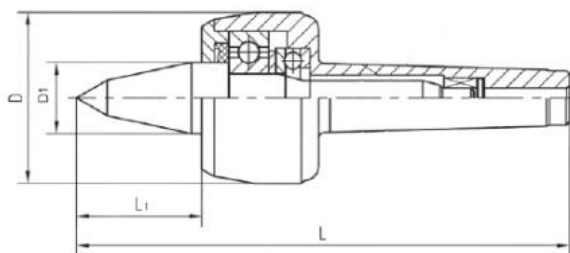

Otočný trn 30°/60° MT 3

Kód produktu: 13-MLK-03KOP
EAN: 4049794662205
Celní tarif: 8466 2091
Hmotnost: 1,10 kg
Dostupnost: skladem

1 962,81 Kč bez DPH
~~2 975,00 Kč~~ **2 375,00 Kč s DPH**
78,51 € bez DPH
~~119,00 €~~ **95,00 € s DPH**

Parametry

D	60	D1	25	Dílec max. kg	400
L	176.5	L1	47	MK	3
U/min max	5000	Úhel	30°/60°		

Tento produkt najdete v našem [KATALOGU na straně 121 \(2021\)](#)