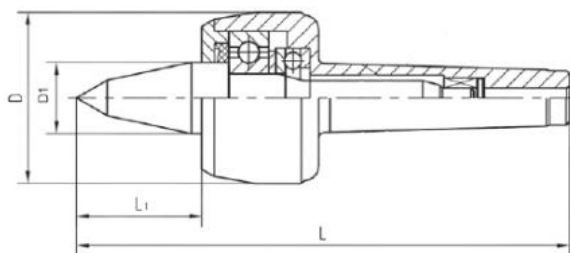

# Otočný trn 30°/60° MT 4

**Kód produktu:** 13-MLK-04KOP  
**EAN:** 4049794662212  
**Celní tarif:** 8466 2091  
**Hmotnost:** 2,00 kg  
**Dostupnost:** skladem

2 355,37 Kč bez DPH  
3 575,00 Kč **2 850,00 Kč s DPH**  
94,21 € bez DPH  
143,00 € **114,00 € s DPH**

## Parametry

<b>D</b>	70	<b>D1</b>	32	<b>Dílec max. kg</b>	500
<b>L</b>	217	<b>L1</b>	53	<b>MK</b>	4
<b>U/min max</b>	3800	<b>Úhel</b>	30°/60°		

Tento produkt najdete v našem [KATALOGU na straně 121 \(2021\)](#)