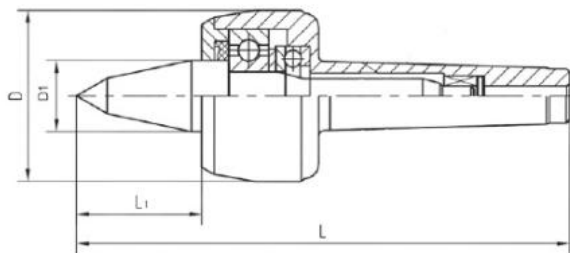

Otočný trn 30°/60° MT 4

Kód produktu: 13-MLK-04KOP
EAN: 4049794662212
Celní tarif: 8466 2091
Hmotnost: 2,00 kg
Dostupnost: skladem

2 355,37 Kč bez DPH
3 575,00 Kč **2 850,00 Kč s DPH**
94,21 € bez DPH
143,00 € **114,00 € s DPH**

Parametry

D	70	D1	32	Dílec max. kg	500
L	217	L1	53	MK	4
U/min max	3800	Úhel	30°/60°		

Tento produkt najdete v našem [KATALOGU na straně 121 \(2021\)](#)