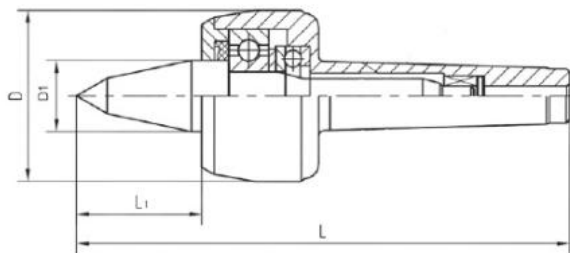

Otočný trn 30°/60° MT 5

Kód produktu: 13-MLK-05KOP
EAN: 4049794059104
Celní tarif: 8466 2091
Hmotnost: 4,45 kg
Dostupnost: skladem

4 008,26 Kč bez DPH
6-050,00-Kč **4 850,00 Kč s DPH**
160,33 € bez DPH
242,00-€ **194,00 € s DPH**

Parametry

D	90	D1	40	Dílec max. kg	1200
L	273	L1	65	MK	5
U/min max	3000	Úhel	30°/60°		

Tento produkt najdete v našem [KATALOGU na straně 121 \(2021\)](#)