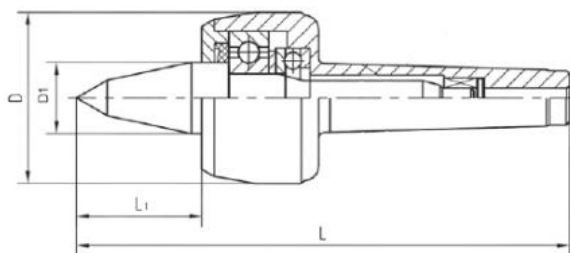

Otočný trn 30°/60° MT 5

Kód produktu: 13-MLK-05KOP
EAN: 4049794059104
Celní tarif: 8466 2091
Hmotnost: 4,45 kg
Dostupnost: skladem

4 008,26 Kč bez DPH
6-050,00-Kč **4 850,00 Kč s DPH**
160,33 € bez DPH
242,00-€ **194,00 € s DPH**

Parametry

D	90	D1	40	Dílec max. kg	1200
L	273	L1	65	MK	5
U/min max	3000	Úhel	30°/60°		

Tento produkt najdete v našem [KATALOGU na straně 121 \(2021\)](#)