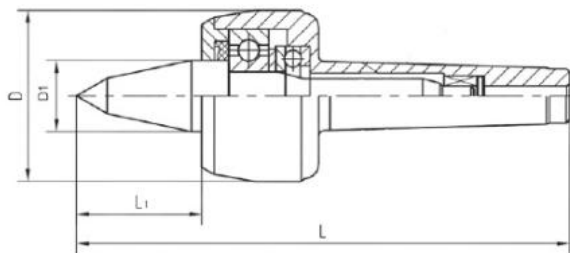

Otočný trn 30°/60° MT 6

Kód produktu: 13-MLK-06KOP
EAN: 4049794059111
Celní tarif: 8466 2091
Hmotnost: 10,50 kg
Dostupnost: skladem

7 396,69 Kč bez DPH
11 175,00 Kč **8 950,00 Kč s DPH**
295,87 € bez DPH
447,00-€ **358,00 € s DPH**

Parametry

D	105	D1	50	Dílec max. kg	2500
L	354.5	L1	78	MK	6
U/min max	2600	Úhel	30°/60°		

Tento produkt najdete v našem [KATALOGU na straně 121 \(2021\)](#)