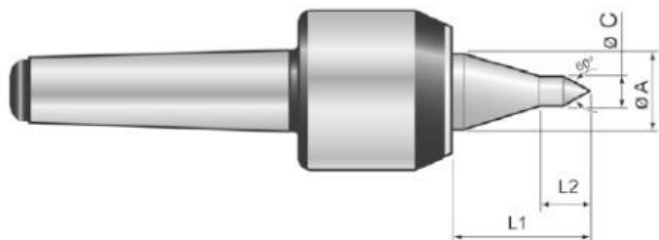

# Otočný trn, štíhlá špička, 60°, MT 2

**Kód produktu:** 03-SKP-2  
**EAN:** 4049794675922  
**Celní tarif:** 8466 2091  
**Hmotnost:** 0,30 kg  
**Dostupnost:** do týdne

7 045,45 Kč bez DPH  
~~10 650,00 Kč~~ **8 525,00 Kč s DPH**  
281,82 € bez DPH  
~~426,00 €~~ **341,00 € s DPH**

## Parametry

<b>C</b>	8
<b>L1</b>	32
<b>U/min max</b>	5000

<b>D1</b>	22
<b>L2</b>	11
<b>Úhel</b>	60°

<b>Dílec max. kg</b>	400
<b>MK</b>	2

Tento produkt najdete v našem [KATALOGU na straně 121 \(2021\)](#)