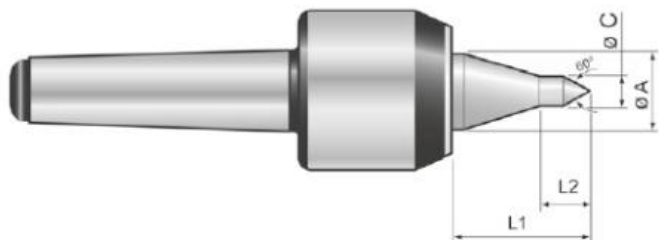

Otočný trn, štíhlá špička, 60°, MT 5

Kód produktu: 03-SKP-5HS
EAN: 4049794675953
Celní tarif: 8466 2091
Hmotnost: 2,60 kg
Dostupnost: do týdne

20 150,00 Kč
13 326,45 Kč bez DPH
16 125,00 Kč s DPH
806,00 €
533,06 € bez DPH
645,00 € s DPH

Parametry

C	16
L1	56
U/min max	2600

D1	38
L2	18
Úhel	60°

Dílec max. kg	2500
MK	5

Tento produkt najdete v našem [KATALOGU na straně 121 \(2021\)](#)