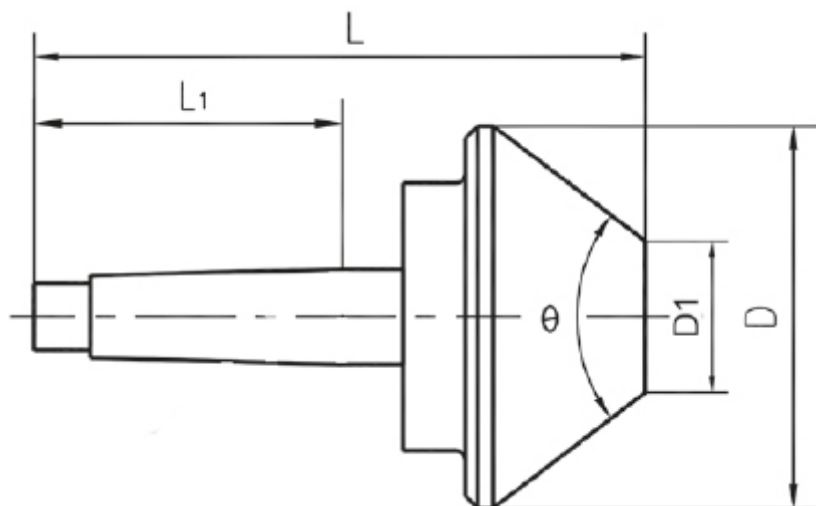

Otočný středicí kužel, D=250, MT 6

Kód produktu: 13-MLZK-6/250
EAN: 4049794059173
Celní tarif: 8466 2091
Hmotnost: 34,00 kg
Dostupnost: skladem
Způsob přepravy: spedice

12 809,92 Kč bez DPH
19 375,00 Kč **15 500,00 Kč s DPH**
512,40 € bez DPH
775,00 € **620,00 € s DPH**

kalený a broušený

Parametry

D	250
L	355
U/min max	1200

D1	57
L1	182
Úhel	75°

Dílec max. kg	2000
MK	6