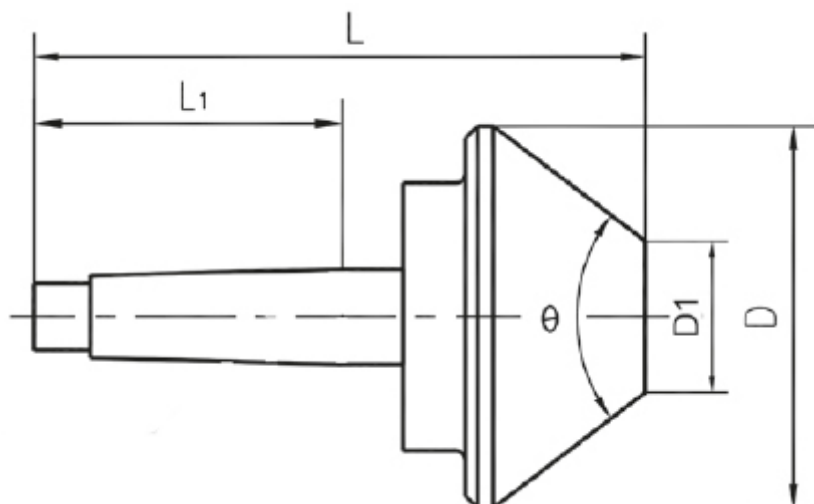

Otočný středicí kužel, D=250, MT 6

Kód produktu: 13-MLZK-6/250
EAN: 4049794059173
Celní tarif: 8466 2091
Hmotnost: 34,00 kg
Dostupnost: skladem
Způsob přepravy: spedice

12 809,92 Kč bez DPH
19 375,00 Kč **15 500,00 Kč s DPH**
512,40 € bez DPH
775,00 € **620,00 € s DPH**

kalený a broušený

Parametry

| | | | | | |
|-----------|------|------|-----|---------------|------|
| D | 250 | D1 | 57 | Dílec max. kg | 2000 |
| L | 355 | L1 | 182 | MK | 6 |
| U/min max | 1200 | Úhel | 75° | | |