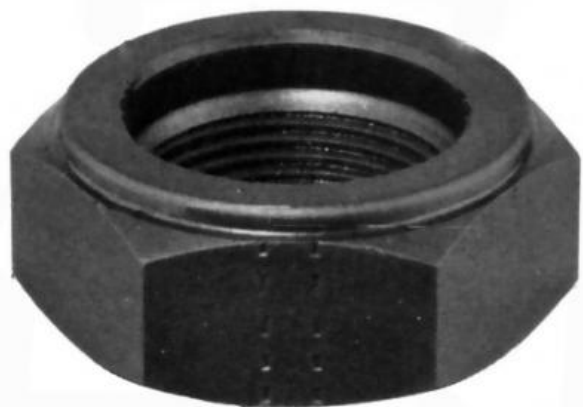

Stahovací matice MT 2

Kód produktu: 03-ADM-2
EAN: 4049794027035
Celní tarif: 8466 2091
Hmotnost: 0,05 kg
Dostupnost: skladem

289,26 Kč bez DPH
450,00 Kč **350,00 Kč s DPH**
18,00 € 11,57 € bez DPH
14,00 € s DPH

Parametry

MK 2 **Závit** M22 x 1,5

Tento produkt najdete v našem [KATALOGU na straně 123 \(2021\)](#)