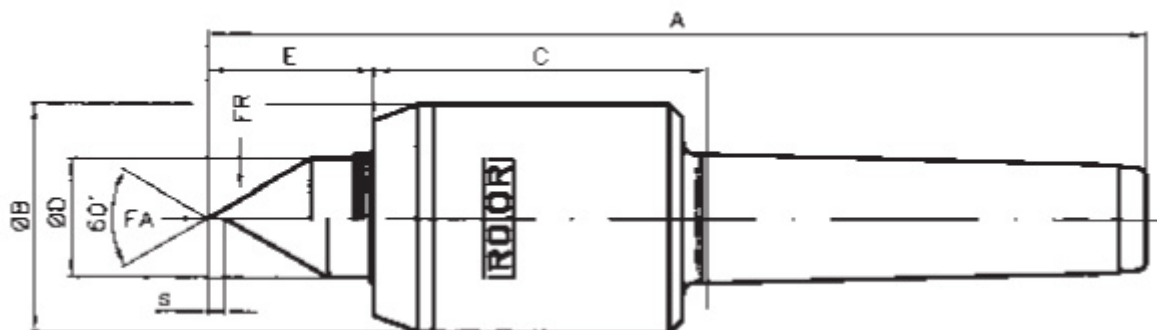

Otočný hrot s indikací tlaku, 60°, běžné soustružení, MT 3

Kód produktu: 03-0341
EAN: 4049794658130
Celní tarif: 8466 2091
Hmotnost: 0,90 kg
Výrobce: [Rotor](#)
Dostupnost: do týdne

Cena na dotaz

Indikátor tlaku s různobarevnými pruhy umožňuje rychlé nastavení a kontrolu optimálního tlaku. Vůle v délce a různé středové otvory jsou kompenzovány zdvihem ve fixních polohách. To umožňuje velmi opatrné upínání lehkých obrobků.

FA daN	FR daN	A mm	B mm	C mm	D mm	E mm	s mm	Werkst. max.kg	n max.
20-200	40-420	173	42	62	22	31	3	440	5800

Parametry

B	42	C	62	D	22
Dílec max. kg	440	E	31	L	173
s	3	U/min max	5800	Upnutí	MK/MT 3

Tento produkt najdete v našem [KATALOGU na straně 126 \(2021\)](#)