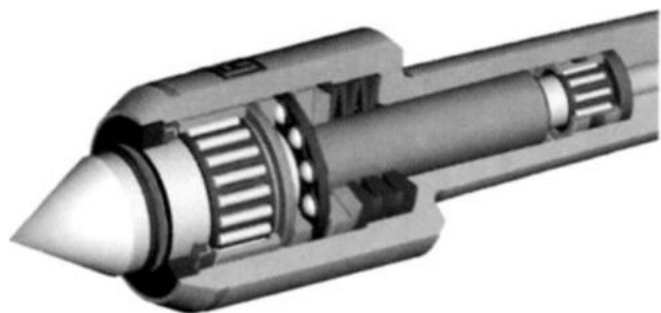

Otočný hrot s indikací tlaku, 60°, běžné soustružení, MT 3

Kód produktu: 03-0341
EAN: 4049794658130
Celní tarif: 8466 2091
Hmotnost: 0,90 kg
Výrobce: [Rotor](#)
Dostupnost: do týdne

Cena na dotaz

Indikátor tlaku s různobarevnými pruhy umožňuje rychlé nastavení a kontrolu optimálního tlaku. Vůle v délce a různé středové otvory jsou kompenzovány zdvihem ve fixních polohách. To umožňuje velmi opatrné upínání lehkých obrobků.

FA daN	FR daN	A mm	B mm	C mm	D mm	E mm	s mm	Werkst. max.kg	n max.
20-200	40-420	173	42	62	22	31	3	440	5800

Parametry

B	42	C	62	D	22
Dílec max. kg	440	E	31	L	173
s	3	U/min max	5800	Upnutí	MK/MT 3

Tento produkt najdete v našem [KATALOGU na straně 126 \(2021\)](#)