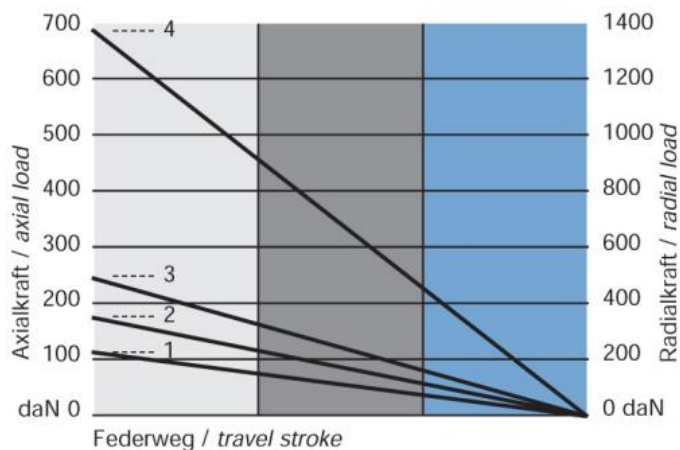

Otočný hrot s indikací tlaku, 60°, běžné soustružení, MT 3

Kód produktu: 03-0341
EAN: 4049794658130
Celní tarif: 8466 2091
Hmotnost: 0,90 kg
Výrobce: [Rotor](#)
Dostupnost: do týdne

Cena na dotaz

Indikátor tlaku s různobarevnými pruhy umožňuje rychlé nastavení a kontrolu optimálního tlaku. Vůle v délce a různé středové otvory jsou kompenzovány zdvihem ve fixních polohách. To umožňuje velmi opatrné upínání lehkých obrobků.

FA daN	FR daN	A mm	B mm	C mm	D mm	E mm	s mm	Werkst. max.kg	n max.
20-200	40-420	173	42	62	22	31	3	440	5800

Parametry

B	42	C	62	D	22
Dílec max. kg	440	E	31	L	173
s	3	U/min max	5800	Upnutí	MK/MT 3

Tento produkt najdete v našem [KATALOGU na straně 126 \(2021\)](#)