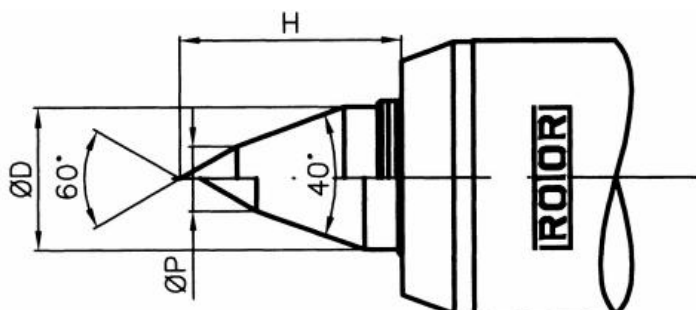

Otočný hrot s indikací tlaku, 60°/40°, běžné soustružení, MT 2

Kód produktu:	03-0242
EAN:	4049794055557
Celní tarif:	8466 2091
Hmotnost:	0,70 kg
Výrobce:	Rotor
Dostupnost:	do týdne

Cena na dotaz

Indikátor tlaku s různobarevnými pruhy umožňuje rychlé nastavení a kontrolu optimálního tlaku. Vůle v délce a různé středové otvory jsou kompenzovány zdvihem ve fixních polohách. To umožňuje velmi opatrné upínání lehkých obrobků.

Parametry

D	15	H	22	P	8
Upnutí	MK/MT 2				

Tento produkt najdete v našem [KATALOGU na straně 127 \(2021\)](#)