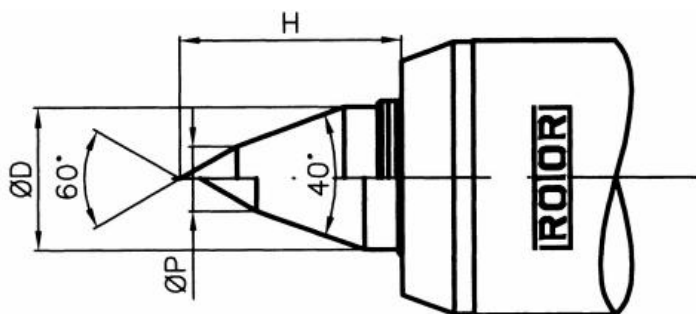

Otočný hrot s indikací tlaku, 60°/40°, běžné soustružení, MT 3

Kód produktu:	03-0342
EAN:	4049794055564
Celní tarif:	8466 2091
Hmotnost:	0,90 kg
Výrobce:	Rotor
Dostupnost:	do týdne

Cena na dotaz

Indikátor tlaku s různobarevnými pruhy umožňuje rychlé nastavení a kontrolu optimálního tlaku. Vůle v délce a různé středové otvory jsou kompenzovány zdvihem ve fixních polohách. To umožňuje velmi opatrné upínání lehkých obrobků.

Parametry

D	22	H	35	P	10
Upnutí	MK/MT 3				

Tento produkt najdete v našem [KATALOGU na straně 127 \(2021\)](#)