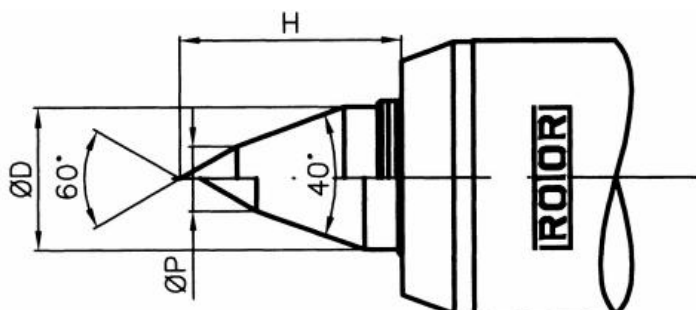

# Otočný hrot s indikací tlaku, 60°/40°, běžné soustružení, MT 4

Kód produktu:	03-0442
EAN:	4049794055571
Celní tarif:	8466 2091
Hmotnost:	1,65 kg
Výrobce:	<a href="#">Rotor</a>
Dostupnost:	do týdne

Cena na dotaz

Indikátor tlaku s různobarevnými pruhy umožňuje rychlé nastavení a kontrolu optimálního tlaku. Vůle v délce a různé středové otvory jsou kompenzovány zdvihem ve fixních polohách. To umožňuje velmi opatrné upínání lehkých obrobků.

## Parametry

D	28
Upnutí	MK/MT 4

H	41	P	14
---	----	---	----

Tento produkt najdete v našem [KATALOGU na straně 127 \(2021\)](#)