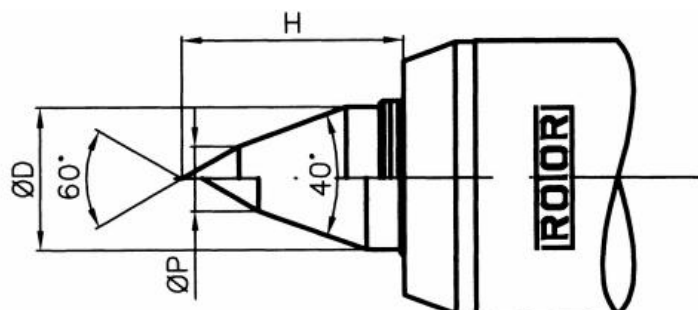

Otočný hrot s indikací tlaku, 60°/40°, běžné soustružení, MT 5

Kód produktu:	03-0542
EAN:	4049794055588
Celní tarif:	8466 2091
Hmotnost:	4,00 kg
Výrobce:	Rotor
Dostupnost:	do týdne

Cena na dotaz

Indikátor tlaku s různobarevnými pruhy umožňuje rychlé nastavení a kontrolu optimálního tlaku. Vůle v délce a různé středové otvory jsou kompenzovány zdvihem ve fixních polohách. To umožňuje velmi opatrné upínání lehkých obrobků.

Parametry

D	38	H	51	P	15
Upnutí	MK/MT 5				

Tento produkt najdete v našem [KATALOGU na straně 127 \(2021\)](#)