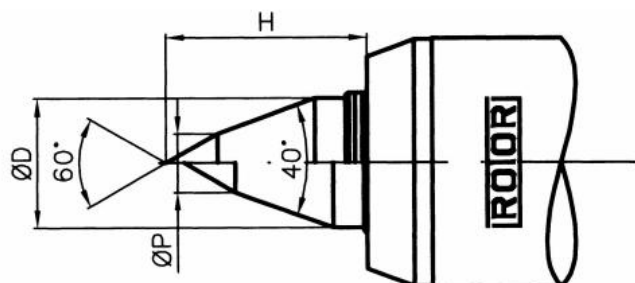

Otočný hrot s indikací tlaku, 60°/40°, běžné soustružení, válec 1"

Kód produktu:	03-0152
EAN:	4049794055601
Celní tarif:	8466 2091
Hmotnost:	1,10 kg
Výrobce:	Rotor
Dostupnost:	do týdne

Cena na dotaz

Indikátor tlaku s různobarevnými pruhy umožňuje rychlé nastavení a kontrolu optimálního tlaku. Vúle v délce a různé středové otvory jsou kompenzovány zdvihem ve fixních polohách. To umožňuje velmi opatrné upínání lehkých obrobků.

Parametry

D 22

H 35

P 10

Upnutí Zyl./cyl. Ø 1" x 2"

Tento produkt najdete v našem [KATALOGU na straně 127 \(2021\)](#)