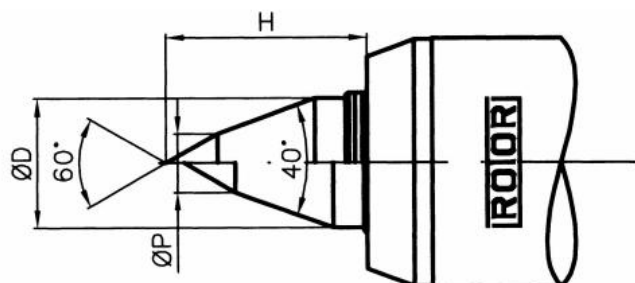

Otočný hrot s indikací tlaku, 60°/40°, běžné soustružení, válec 32 mm

Kód produktu:	03-3252
EAN:	4049794055618
Celní tarif:	8466 2091
Hmotnost:	1,30 kg
Výrobce:	Rotor
Dostupnost:	do týdne

Cena na dotaz

Indikátor tlaku s různobarevnými pruhy umožňuje rychlé nastavení a kontrolu optimálního tlaku. Vúle v délce a různé středové otvory jsou kompenzovány zdvihem ve fixních polohách. To umožňuje velmi opatrné upínání lehkých obrobků.

Parametry

D 28

Upnutí Zyl./cyl. Ø 32 x 63

H 41

P 14

Tento produkt najdete v našem [KATALOGU na straně 127 \(2021\)](#)