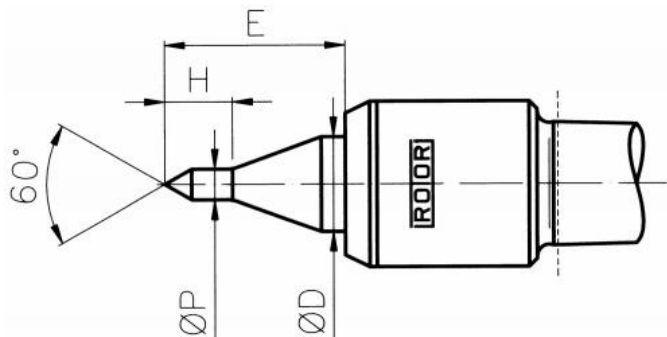

Otočný hrot s indikací tlaku, štíhlá špička, běžné soustružení, MT 2

Kód produktu:	03-0248
EAN:	4049794055779
Celní tarif:	8466 2091
Hmotnost:	0,70 kg
Výrobce:	Rotor
Dostupnost:	do týdne

Cena na dotaz

Indikátor tlaku s různobarevnými pruhy umožňuje rychlé nastavení a kontrolu optimálního tlaku. Vúle v délce a různé středové otvory jsou kompenzovány zdvihem ve fixních polohách. To umožňuje velmi opatrné upínání lehkých obrobků.

Parametry

D	14	E	28	H	12
P	5.8	Upnutí	MK/MT 2		

Tento produkt najdete v našem [KATALOGU na straně 127 \(2021\)](#)