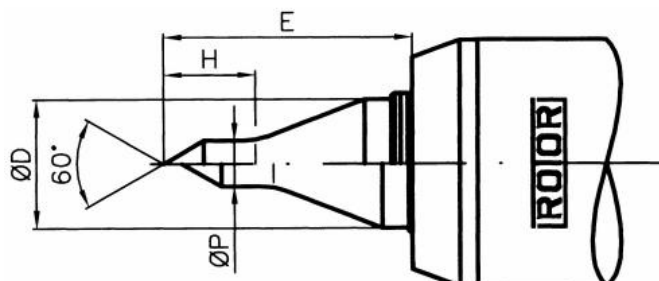

Otočný hrot s indikací tlaku, štíhlá špička, běžné soustružení, MT 2

Kód produktu:	03-0248
EAN:	4049794055779
Celní tarif:	8466 2091
Hmotnost:	0,70 kg
Výrobce:	Rotor
Dostupnost:	do týdne

Cena na dotaz

Indikátor tlaku s různobarevnými pruhy umožňuje rychlé nastavení a kontrolu optimálního tlaku. Vúle v délce a různé středové otvory jsou kompenzovány zdvihem ve fixních polohách. To umožňuje velmi opatrné upínání lehkých obrobků.

Parametry

D	14	E	28	H	12
P	5.8	Upnutí	MK/MT 2		

Tento produkt najdete v našem [KATALOGU na straně 127 \(2021\)](#)