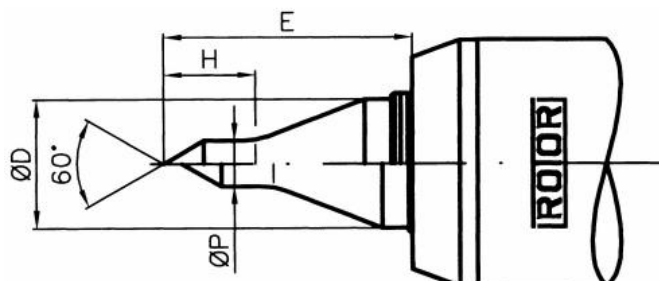

# Otočný hrot s indikací tlaku, štíhlá špička, běžné soustružení, MT 3

Kód produktu:	03-0348
EAN:	4049794055786
Celní tarif:	8466 2091
Hmotnost:	0,90 kg
Výrobce:	<a href="#">Rotor</a>
Dostupnost:	do týdne

Cena na dotaz

Indikátor tlaku s různobarevnými pruhy umožňuje rychlé nastavení a kontrolu optimálního tlaku. Vúle v délce a různé středové otvory jsou kompenzovány zdvihem ve fixních polohách. To umožňuje velmi opatrné upínání lehkých obrobků.

## Parametry

D	22	E	43	H	16
P	7.8	Upnutí	MK/MT 3		

Tento produkt najdete v našem [KATALOGU na straně 127 \(2021\)](#)