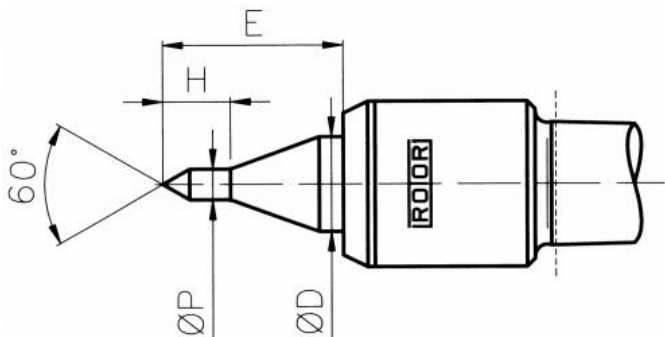

# Otočný hrot s indikací tlaku, štíhlá špička, běžné soustružení, MT 3

Kód produktu:	03-0348
EAN:	4049794055786
Celní tarif:	8466 2091
Hmotnost:	0,90 kg
Výrobce:	<a href="#">Rotor</a>
Dostupnost:	do týdne

Cena na dotaz

Indikátor tlaku s různobarevnými pruhy umožňuje rychlé nastavení a kontrolu optimálního tlaku. Vúle v délce a různé středové otvory jsou kompenzovány zdvihem ve fixních polohách. To umožňuje velmi opatrné upínání lehkých obrobků.

## Parametry

D	22	E	43	H	16
P	7.8	Upnutí	MK/MT 3		

Tento produkt najdete v našem [KATALOGU na straně 127 \(2021\)](#)