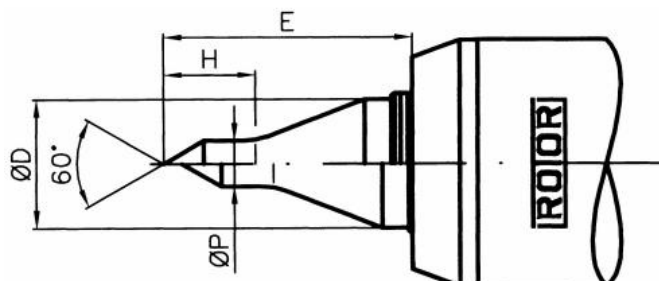

Otočný hrot s indikací tlaku, štíhlá špička, běžné soustružení, MT 5

Kód produktu:	03-0548
EAN:	4049794055809
Celní tarif:	8466 2091
Hmotnost:	4,00 kg
Výrobce:	Rotor
Dostupnost:	do týdne

Cena na dotaz

Indikátor tlaku s různobarevnými pruhy umožňuje rychlé nastavení a kontrolu optimálního tlaku. Vúle v délce a různé středové otvory jsou kompenzovány zdvihem ve fixních polohách. To umožňuje velmi opatrné upínání lehkých obrobků.

Parametry

D	38	E	62	H	22
P	11.8	Upnutí	MK/MT 5		

Tento produkt najdete v našem [KATALOGU na straně 127 \(2021\)](#)