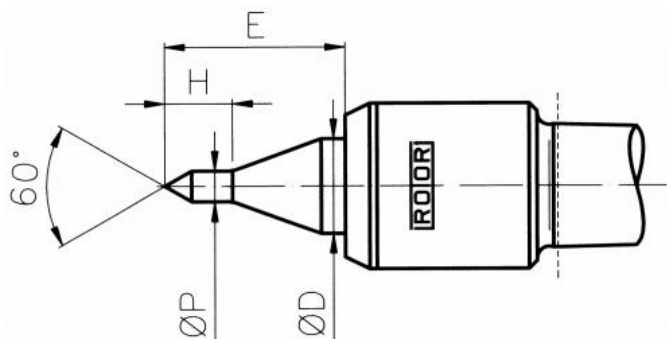

Otočný hrot s indikací tlaku, štíhlá špička, běžné soustružení, MT 5

Kód produktu:	03-0548
EAN:	4049794055809
Celní tarif:	8466 2091
Hmotnost:	4,00 kg
Výrobce:	Rotor
Dostupnost:	do týdne

Cena na dotaz

Indikátor tlaku s různobarevnými pruhy umožňuje rychlé nastavení a kontrolu optimálního tlaku. Vúle v délce a různé středové otvory jsou kompenzovány zdvihem ve fixních polohách. To umožňuje velmi opatrné upínání lehkých obrobků.

Parametry

D	38	E	62	H	22
P	11.8	Upnutí	MK/MT 5		

Tento produkt najdete v našem [KATALOGU na straně 127 \(2021\)](#)