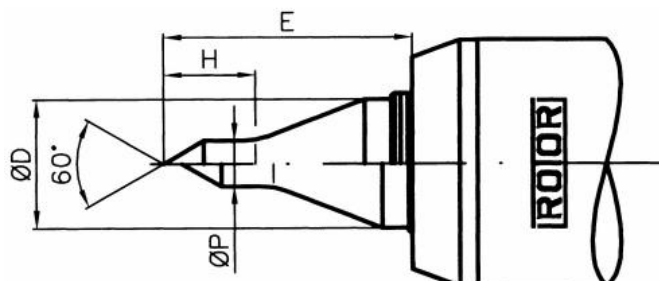

Otočný hrot s indikací tlaku, štíhlá špička, běžné soustružení, válec 1"

Kód produktu:	03-0158
EAN:	4049794055823
Celní tarif:	8466 2091
Hmotnost:	1,10 kg
Výrobce:	Rotor
Dostupnost:	do týdne

Cena na dotaz

Indikátor tlaku s různobarevnými pruhy umožňuje rychlé nastavení a kontrolu optimálního tlaku. Vúle v délce a různé středové otvory jsou kompenzovány zdvihem ve fixních polohách. To umožňuje velmi opatrné upínání lehkých obrobků.

Parametry

D	22	E	43	H	16
P	7.8	Upnutí	Zyl./cyl. Ø 1" x 2"		

Tento produkt najdete v našem [KATALOGU na straně 127 \(2021\)](#)