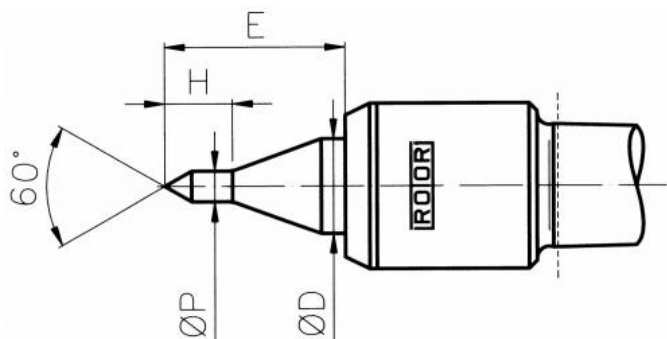

Otočný hrot s indikací tlaku, štíhlá špička, běžné soustružení, válec 1"

Kód produktu:	03-0158
EAN:	4049794055823
Celní tarif:	8466 2091
Hmotnost:	1,10 kg
Výrobce:	Rotor
Dostupnost:	do týdne

Cena na dotaz

Indikátor tlaku s různobarevnými pruhy umožňuje rychlé nastavení a kontrolu optimálního tlaku. Vúle v délce a různé středové otvory jsou kompenzovány zdvihem ve fixních polohách. To umožňuje velmi opatrné upínání lehkých obrobků.

Parametry

D	22	E	43	H	16
P	7.8	Upnutí	Zyl./cyl. Ø 1" x 2"		

Tento produkt najdete v našem [KATALOGU na straně 127 \(2021\)](#)