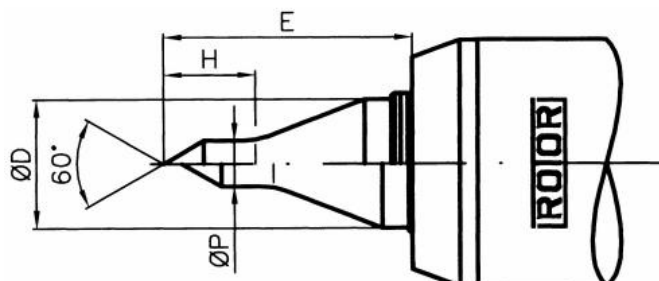

# Otočný hrot s indikací tlaku, štíhlá špička, běžné soustružení, VDI 40

Kód produktu:	03-4068
EAN:	4049794658239
Celní tarif:	8466 2091
Hmotnost:	3,00 kg
Výrobce:	<a href="#">Rotor</a>
Dostupnost:	do týdne

Cena na dotaz

Indikátor tlaku s různobarevnými pruhy umožňuje rychlé nastavení a kontrolu optimálního tlaku. Vúle v délce a různé středové otvory jsou kompenzovány zdvihem ve fixních polohách. To umožňuje velmi opatrné upínání lehkých obrobků.

## Parametry

D	28	E	51	H	19
P	9.8	Upnutí	VDI 40		

Tento produkt najdete v našem [KATALOGU na straně 127 \(2021\)](#)