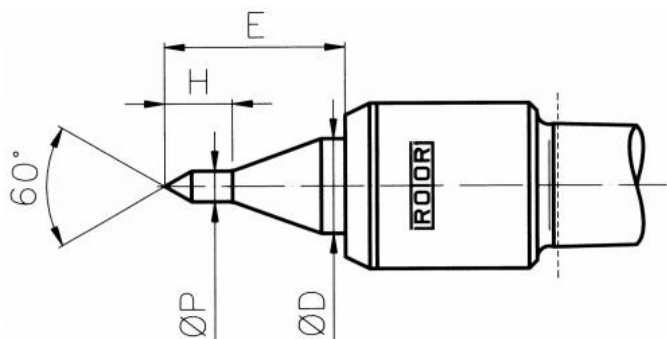

# Otočný hrot s indikací tlaku, štíhlá špička, běžné soustružení, VDI 40

Kód produktu:	03-4068
EAN:	4049794658239
Celní tarif:	8466 2091
Hmotnost:	3,00 kg
Výrobce:	<a href="#">Rotor</a>
Dostupnost:	do týdne

Cena na dotaz

Indikátor tlaku s různobarevnými pruhy umožňuje rychlé nastavení a kontrolu optimálního tlaku. Vúle v délce a různé středové otvory jsou kompenzovány zdvihem ve fixních polohách. To umožňuje velmi opatrné upínání lehkých obrobků.

## Parametry

D	28	E	51	H	19
P	9.8	Upnutí	VDI 40		

Tento produkt najdete v našem [KATALOGU na straně 127 \(2021\)](#)