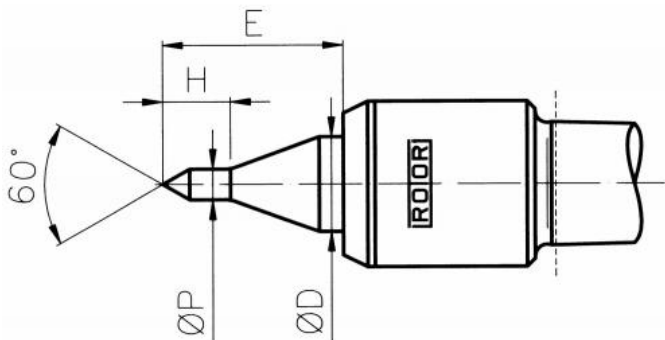

# Otočný hrot s indikací tlaku, štíhlá špička, běžné soustružení, VDI 50

Kód produktu:	03-5068
EAN:	4049794658246
Celní tarif:	8466 2091
Hmotnost:	6,50 kg
Výrobce:	<a href="#">Rotor</a>
Dostupnost:	do týdne

Cena na dotaz

Indikátor tlaku s různobarevnými pruhy umožňuje rychlé nastavení a kontrolu optimálního tlaku. Vúle v délce a různé středové otvory jsou kompenzovány zdvihem ve fixních polohách. To umožňuje velmi opatrné upínání lehkých obrobků.

## Parametry

D	38	E	62	H	22
P	11.8	Upnutí	VDI 50		

Tento produkt najdete v našem [KATALOGU na straně 127 \(2021\)](#)