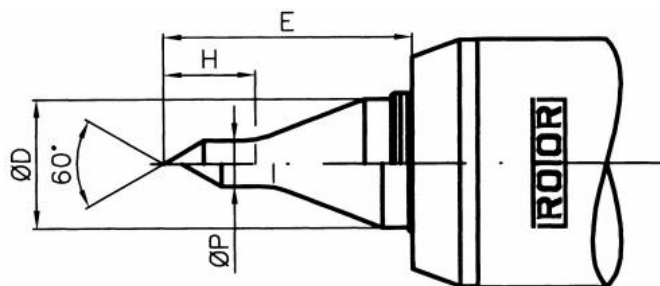

# Otočný hrot s indikací tlaku, štíhlá špička, běžné soustružení, VDI 50

Kód produktu:	03-5068
EAN:	4049794658246
Celní tarif:	8466 2091
Hmotnost:	6,50 kg
Výrobce:	<a href="#">Rotor</a>
Dostupnost:	do týdne

Cena na dotaz

Indikátor tlaku s různobarevnými pruhy umožňuje rychlé nastavení a kontrolu optimálního tlaku. Vúle v délce a různé středové otvory jsou kompenzovány zdvihem ve fixních polohách. To umožňuje velmi opatrné upínání lehkých obrobků.

## Parametry

D	38	E	62	H	22
P	11.8	Upnutí	VDI 50		

Tento produkt najdete v našem [KATALOGU na straně 127 \(2021\)](#)