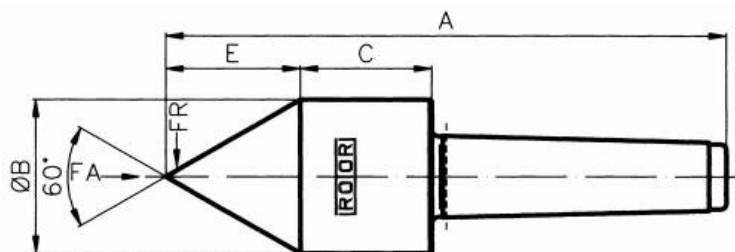

# Trubkový trn, 60°, MT 4, typ SU

**Kód produktu:** 03-4210  
**EAN:** 4049794658765  
**Celní tarif:** 8466 2091  
**Hmotnost:** 1,90 kg  
**Výrobce:** [Rotor](#)  
**Dostupnost:** do týdne

Cena na dotaz

## Parametry

<b>B</b>	70	<b>C</b>	57	<b>Dílec max. kg</b>	670
<b>E</b>	61	<b>Házivost</b>	0.002	<b>L</b>	255
<b>MK</b>	4	<b>Typ</b>	SU	<b>U/min max</b>	6700

Tento produkt najdete v našem [KATALOGU na straně 127 \(2021\)](#)