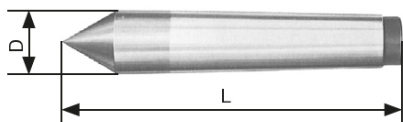

# Pevný hrot DIN 806, MT 1

**Kód produktu:** 03-511  
**EAN:** 4049794024102  
**Celní tarif:** 8466 2091  
**Hmotnost:** 0,05 kg  
**Dostupnost:** skladem

175,00 Kč  
123,97 Kč bez DPH  
**150,00 Kč s DPH**  
7,00 €  
4,96 € bez DPH  
**6,00 € s DPH**

## Parametry

<b>D</b>	12.2	<b>L</b>	80	<b>MK</b>	1
<b>Typ</b>	511	<b>Úhel</b>	60°		

Tento produkt najdete v našem [KATALOGU na straně 128 \(2021\)](#)