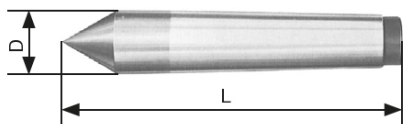

# Pevný hrot DIN 806, MT 1

**Kód produktu:** 03-511  
**EAN:** 4049794024102  
**Celní tarif:** 8466 2091  
**Hmotnost:** 0,05 kg  
**Dostupnost:** skladem

145,45 Kč bez DPH  
**176,00 Kč s DPH**  
5,79 € bez DPH  
**7,00 € s DPH**

plně kalený a broušený

## Parametry

<b>D</b>	12.2	<b>L</b>	80	<b>MK</b>	1
<b>Typ</b>	511	<b>Úhel</b>	60°		

Tento produkt najdete v našem [KATALOGU na straně 128 \(2021\)](#)