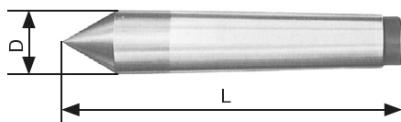

Pevný hrot DIN 806, MT 4

Kód produktu: 03-541
EAN: 4049794024133
Celní tarif: 8466 2091
Hmotnost: 0,80 kg
Dostupnost: skladem

275,00 Kč
185,95 Kč bez DPH
225,00 Kč s DPH
7,44 € bez DPH
11,00 €
9,00 € s DPH

plně kalený a broušený

Parametry

D 31.6
Typ 541

L 160
Úhel 60°

MK 4

Tento produkt najdete v našem [KATALOGU na straně 128 \(2021\)](#)