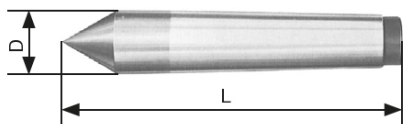

# Pevný hrot DIN 806, MT 6

**Kód produktu:** 03-561  
**EAN:** 4049794024157  
**Celní tarif:** 8466 2091  
**Hmotnost:** 5,20 kg  
**Dostupnost:** skladem

1 880,17 Kč bez DPH  
**2 275,00 Kč s DPH**  
75,21 € bez DPH  
**91,00 € s DPH**

plně kalený a broušený

## Parametry

**D** 63.8  
**Typ** 561

**L** 270  
**Úhel** 60°

**MK** 6

Tento produkt najdete v našem [KATALOGU na straně 128 \(2021\)](#)