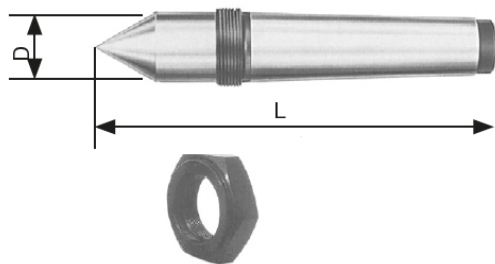

# Pevný hrot DIN 807 se stahovací maticí, MT 2

**Kód produktu:** 03-525  
**EAN:** 4260073571753  
**Celní tarif:** 8466 2091  
**Hmotnost:** 0,30 kg  
**Dostupnost:** skladem

702,48 Kč bez DPH  
**850,00 Kč s DPH**

## Parametry

<b>D</b>	18	<b>G</b>	M22 x 1,5
<b>MK</b>	2	<b>Typ</b>	525

<b>L</b>	100
<b>Úhel</b>	60°

Tento produkt najdete v našem [KATALOGU na straně 129 \(2021\)](#)