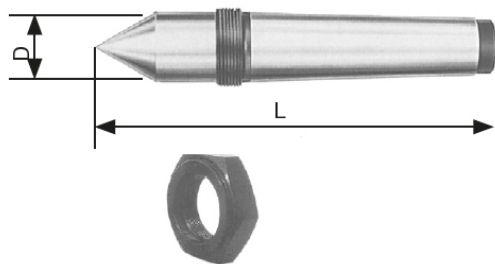

Pevný hrot DIN 807 se stahovací maticí, MT 3

Kód produktu: 03-535
EAN: 4260073571760
Celní tarif: 8466 2091
Hmotnost: 0,35 kg
Dostupnost: skladem

661,16 Kč bez DPH
~~1 000,00 Kč~~ **800,00 Kč s DPH**
26,45 € bez DPH
40,00 € **32,00 € s DPH**

plně kalený a broušený

Parametry

D	24.1	G	M27 x 1,5	L	125
MK	3	Typ	535	Úhel	60°

Tento produkt najdete v našem [KATALOGU na straně 129 \(2021\)](#)