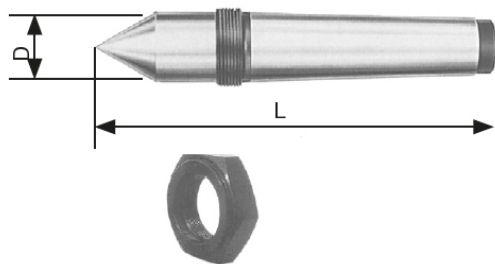

Pevný hrot DIN 807 se stahovací maticí, MT 6

Kód produktu: 03-565
EAN: 4260073571791
Celní tarif: 8466 2091
Hmotnost: 8,00 kg
Dostupnost: skladem

2 789,26 Kč bez DPH
3 375,00 Kč s DPH
111,57 € bez DPH
135,00 € s DPH

plně kalený a broušený

Parametry

D 63.8
MK 6

G M68 x 1,5
Typ 565

L 270
Úhel 60°

Tento produkt najdete v našem [KATALOGU na straně 129 \(2021\)](#)