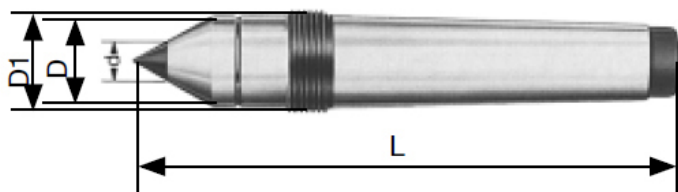

# Pevný hrot s karbidovou špičkou se stahovacím závitem DIN 807, MT 2

**Kód produktu:** 03-526  
**EAN:** 4260073571814  
**Celní tarif:** 8466 2091  
**Hmotnost:** 0,15 kg  
**Dostupnost:** skladem

743,80 Kč bez DPH  
**900,00 Kč s DPH**  
29,75 € bez DPH  
**36,00 € s DPH**

## Parametry

<b>d</b>	7	<b>D</b>	18	<b>G</b>	M22 x 1,5
<b>L</b>	112	<b>MK</b>	2	<b>Typ</b>	526
<b>Úhel</b>	60°				

Tento produkt najdete v našem [KATALOGU na straně 129 \(2021\)](#)