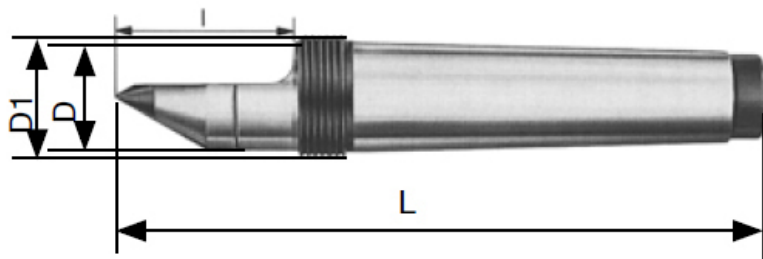

Pevný hrot, karbidový hrot, stahovací matice, poloviční, DIN 807, MT 6

Kód produktu: 03-567
EAN: 4049794006313
Celní tarif: 8466 2091
Hmotnost: 6,80 kg
Dostupnost: na dotaz - výprodej

4 090,91 Kč bez DPH
6-200,00 Kč **4 950,00 Kč s DPH**
163,64 € bez DPH
248,00-€ **198,00 € s DPH**

plně kalený a broušený

Parametry

d	18	D	63.8
L	290	L1	79
Typ	567	Úhel	60°

G	M68 x 1,5
MK	6

Tento produkt najdete v našem [KATALOGU na straně 129 \(2021\)](#)