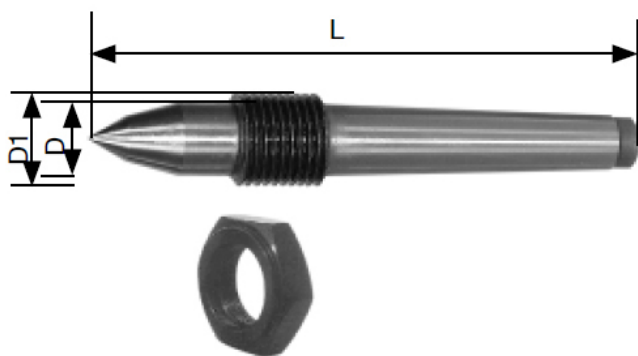

Pevný hrot, stahovací matice, hrot 30°/60°, DIN 807, MT 1

Kód produktu: 03-518
EAN: 4049794006320
Celní tarif: 8466 2091
Hmotnost: 0,05 kg
Dostupnost: na dotaz - výprodej

516,53 Kč bez DPH
775,00 Kč **625,00 Kč s DPH**
20,66 € bez DPH
31,00 € **25,00 € s DPH**

plně kalený a broušený

Parametry

D	12.2	G	M16 x 1,5	L	80
MK	1	Typ	518	Úhel	30°/60°

Tento produkt najdete v našem [KATALOGU na straně 129 \(2021\)](#)