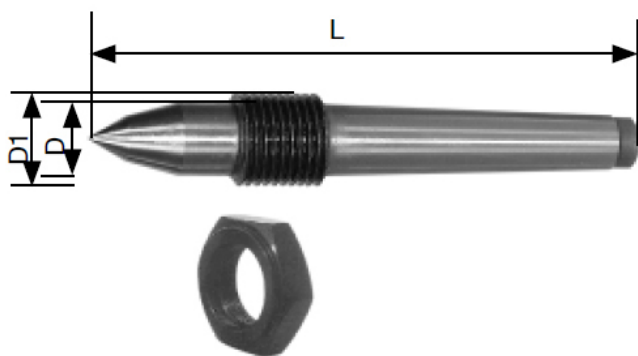

Pevný hrot, stahovací matice, hrot 30°/60°, DIN 807, MT 2

Kód produktu: 03-528
EAN: 4049794006337
Celní tarif: 8466 2091
Hmotnost: 0,15 kg
Dostupnost: na dotaz - výprodej

900,00 Kč 599,17 Kč bez DPH
725,00 Kč s DPH
36,00 € 23,97 € bez DPH
29,00 € s DPH

plně kalený a broušený

Parametry

D 18
MK 2

G M22 x 1,5
Typ 528

L 118
Úhel 30°/60°

Tento produkt najdete v našem [KATALOGU na straně 129 \(2021\)](#)