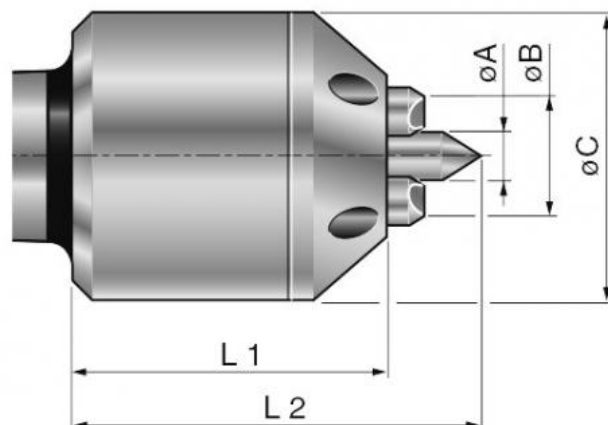

Mechanický čelní unašeč typu A, MT 3, 12–25 mm

Kód produktu: 03-SMN-3/25
EAN: 4049794068892
Celní tarif: 8466 2091
Hmotnost: 0,90 kg
Dostupnost: do týdne

12 685,95 Kč bez DPH
19 200,00 Kč **15 350,00 Kč s DPH**
507,44 € bez DPH
768,00 € **614,00 € s DPH**

čelní unašeč, 1 sada vložek S1, 1 trn S4

S1

S2

S3

S4

Parametry

A	8	B	20	C	48
kg	0.9	L1	52	L2	67
MK	3	Ø	19,3 - 32		

Tento produkt najdete v našem [KATALOGU na straně 130 \(2021\)](#)