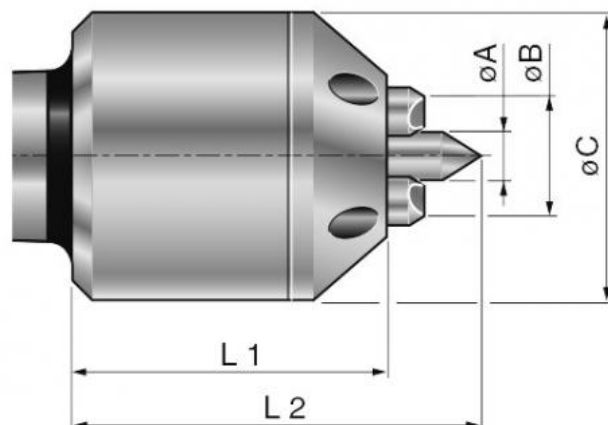

# Mechanický čelní unašeč typu A, MT 4, 12–25 mm

**Kód produktu:** 03-SMN-4/25  
**EAN:** 4049794068908  
**Celní tarif:** 8466 2091  
**Hmotnost:** 1,20 kg  
**Dostupnost:** do týdne

13 595,04 Kč bez DPH  
20 550,00 Kč **16 450,00 Kč s DPH**  
543,80 € bez DPH  
822,00-€ **658,00 € s DPH**

čelní unašeč, 1 sada vložek S1, 1 trn S4

S1

S2

S3

S4

## Parametry

<b>A</b>	8	<b>B</b>	20	<b>C</b>	48
<b>kg</b>	1.2	<b>L1</b>	52	<b>L2</b>	67
<b>MK</b>	4	<b>Ø</b>	19,3 - 32		

Tento produkt najdete v našem [KATALOGU na straně 130 \(2021\)](#)