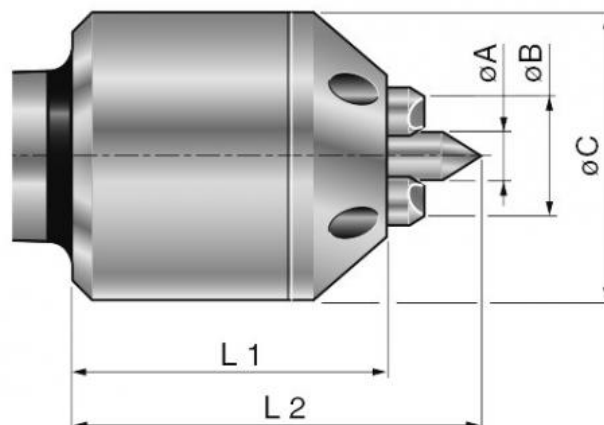

# Mechanický čelní unašeč typu B, MT 4, 30–47 mm

**Kód produktu:** 03-SMN-4/47  
**EAN:** 4049794068922  
**Celní tarif:** 8466 2091  
**Hmotnost:** 2,70 kg  
**Dostupnost:** do týdne

15 061,98 Kč bez DPH  
22 775,00 Kč **18 225,00 Kč s DPH**  
602,48 € bez DPH  
911,00-€ **729,00 € s DPH**

čelní unašeč, 1 sada vložek S1, 1 trn S4

S1

S2

S3

S4

## Parametry

<b>A</b>	12	<b>B</b>	30	<b>C</b>	62
<b>kg</b>	2.7	<b>L1</b>	64	<b>L2</b>	86
<b>MK</b>	4	<b>Ø</b>	30 - 47		

Tento produkt najdete v našem [KATALOGU na straně 130 \(2021\)](#)