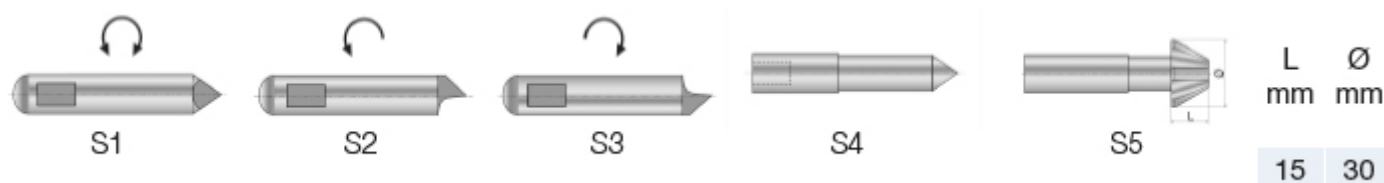

Mechanický čelní unašeč C, MT 6, 40–70 mm

Kód produktu: 03-SMN-6/70
EAN: 4049794068960
Celní tarif: 8466 2091
Hmotnost: 7,80 kg
Dostupnost: do týdne

18 533,06 Kč bez DPH
 28 025,00 Kč **22 425,00 Kč s DPH**
 741,32 € bez DPH
 +121,00-€ **897,00 € s DPH**

čelní unašeč, 1 sada vložek S1, 1 trn S4

Parametry

A	18	B	41	C	87
kg	7.8	L1	95	L2	125
MK	6	Ø	40 - 70		

Tento produkt najdete v našem [KATALOGU na straně 130 \(2021\)](#)