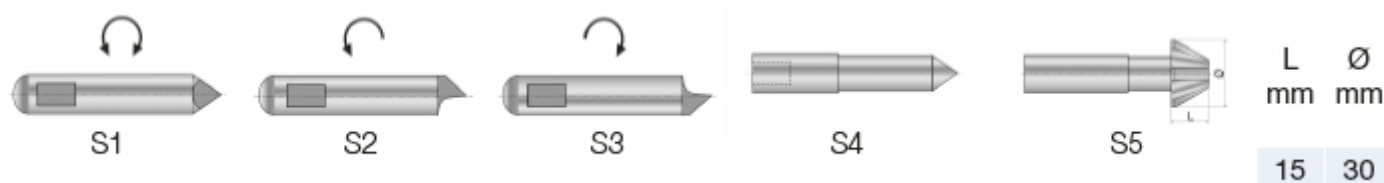

# Mechanický čelní unašeč C, MT 6, 40–70 mm

**Kód produktu:** 03-SMN-6/70  
**EAN:** 4049794068960  
**Celní tarif:** 8466 2091  
**Hmotnost:** 7,80 kg  
**Dostupnost:** do týdne

18 533,06 Kč bez DPH  
 28 025,00 Kč **22 425,00 Kč s DPH**  
 741,32 € bez DPH  
 +121,00-€ **897,00 € s DPH**

čelní unašeč, 1 sada vložek S1, 1 trn S4

## Parametry

<b>A</b>	18	<b>B</b>	41	<b>C</b>	87
<b>kg</b>	7.8	<b>L1</b>	95	<b>L2</b>	125
<b>MK</b>	6	<b>Ø</b>	40 - 70		

Tento produkt najdete v našem [KATALOGU na straně 130 \(2021\)](#)