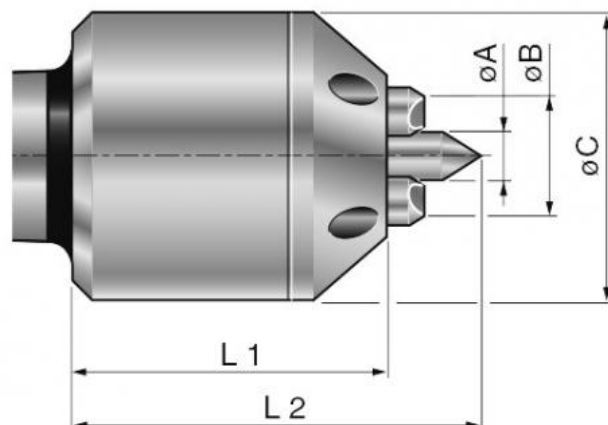

# Mechanický čelní unašeč C, MT 6, 40–70 mm

**Kód produktu:** 03-SMN-6/70  
**EAN:** 4049794068960  
**Celní tarif:** 8466 2091  
**Hmotnost:** 7,80 kg  
**Dostupnost:** do týdne

18 533,06 Kč bez DPH  
 28 025,00 Kč **22 425,00 Kč s DPH**  
 741,32 € bez DPH  
 +121,00-€ **897,00 € s DPH**

čelní unašeč, 1 sada vložek S1, 1 trn S4

## Parametry

<b>A</b>	18	<b>B</b>	41	<b>C</b>	87
<b>kg</b>	7.8	<b>L1</b>	95	<b>L2</b>	125
<b>MK</b>	6	<b>Ø</b>	40 - 70		

Tento produkt najdete v našem [KATALOGU na straně 130 \(2021\)](#)