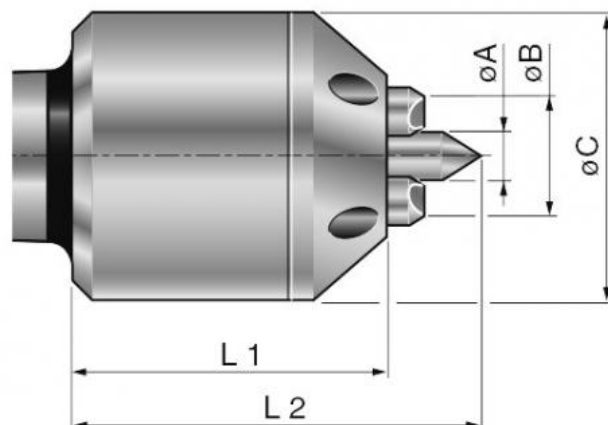

Mechanický čelní unašeč C, MT 6, 40–70 mm

Kód produktu: 03-SMN-6/70
EAN: 4049794068960
Celní tarif: 8466 2091
Hmotnost: 7,80 kg
Dostupnost: do týdne

18 533,06 Kč bez DPH
 28 025,00 Kč **22 425,00 Kč s DPH**
 741,32 € bez DPH
 +121,00-€ **897,00 € s DPH**

čelní unašeč, 1 sada vložek S1, 1 trn S4

Parametry

A	18	B	41	C	87
kg	7.8	L1	95	L2	125
MK	6	Ø	40 - 70		

Tento produkt najdete v našem [KATALOGU na straně 130 \(2021\)](#)