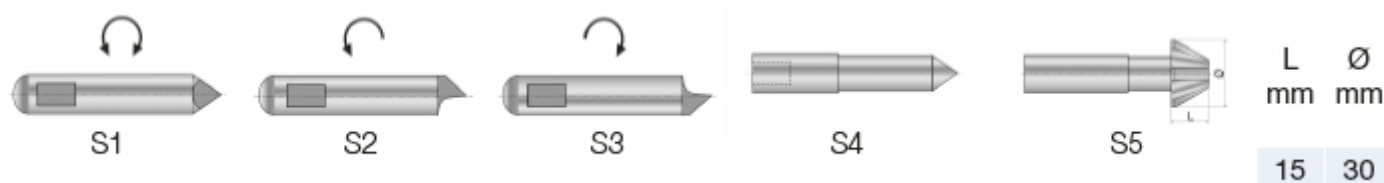

Mechanický čelní unašeč D, MT 6, 57–90 mm

Kód produktu: 03-SMN-6/90
EAN: 4049794068991
Celní tarif: 8466 2091
Hmotnost: 9,50 kg
Dostupnost: do týdne

27 024,79 Kč bez DPH
 40 875,00 Kč **32 700,00 Kč s DPH**
 1 080,99 € bez DPH
 1 635,00 € **1 308,00 € s DPH**

čelní unašeč, 1 sada vložek S1, 1 trn S4

Parametry

A	23	B	57	C	109
kg	9.5	L1	100	L2	140
MK	6	Ø	57 - 90		

Tento produkt najdete v našem [KATALOGU na straně 130 \(2021\)](#)