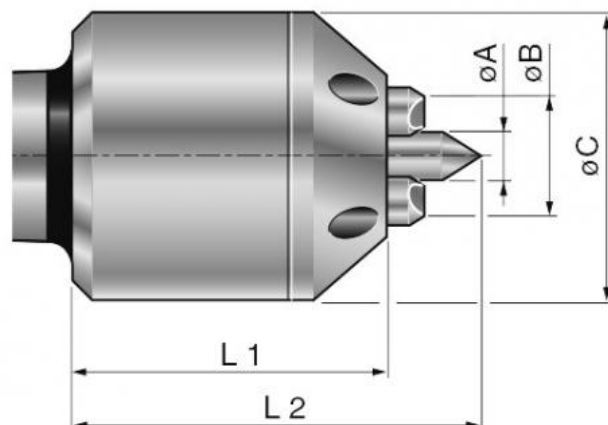

Mechanický čelní unašeč D, MT 6, 57–90 mm

Kód produktu: 03-SMN-6/90
EAN: 4049794068991
Celní tarif: 8466 2091
Hmotnost: 9,50 kg
Dostupnost: do týdne

27 024,79 Kč bez DPH
 40 875,00 Kč **32 700,00 Kč s DPH**
 1 080,99 € bez DPH
 1 635,00 € **1 308,00 € s DPH**

čelní unašeč, 1 sada vložek S1, 1 trn S4

Parametry

A	23	B	57	C	109
kg	9.5	L1	100	L2	140
MK	6	Ø	57 - 90		

Tento produkt najdete v našem [KATALOGU na straně 130 \(2021\)](#)