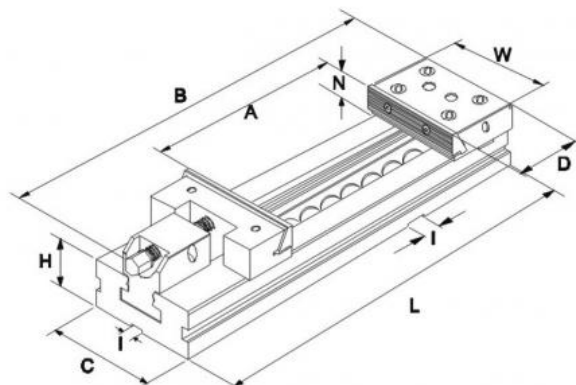

Přesný strojní svěrák, mechanický, JW 200, kap. 400

Kód produktu:	ZE-CMC-200/400
EAN:	4049794050354
Celní tarif:	8466 2098
Hmotnost:	78,35 kg
Dostupnost:	skladem
Způsob přepravy:	spedice

	32 623,97 Kč bez DPH
49 350,00 Kč	39 475,00 Kč s DPH
	1 304,96 € bez DPH
1 974,00 €	1 579,00 € s DPH

kalená vedení; stahovací mechanismus; modulární systém; pevná čelist otočná o 180°, se stupněm

svěrák vč. úhelníků, T-matic, klíče, kliky a dorazu obrobku

Parametry

A	170	B	65	Cmax	400
D	113	g	16	H	70
kg	74	Kolmost	0,02/ 50 mm	L	695
Max.up.síla daN	10000	Max.utahovací moment Nm	80	N	780
Opakovatelná přesnost	0.02	Souběžnost	0,005/ 100 mm	W	200