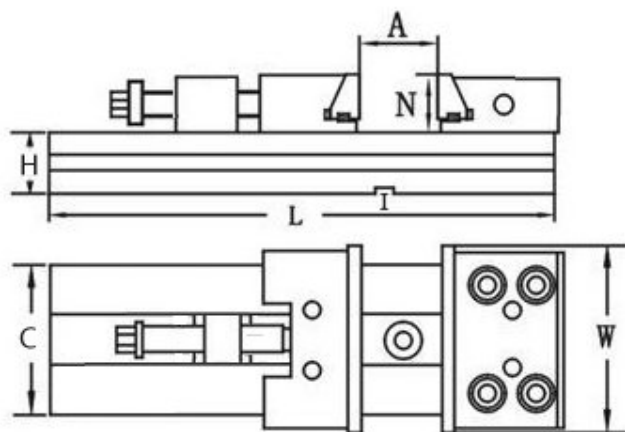

Rychloupínací přesný svěrák, JW 100, kap. 100

Kód produktu: ZE-SVC-100/100
EAN: 4049794077870
Celní tarif: 8466 2098
Hmotnost: 9,05 kg
Dostupnost: skladem

14 152,89 Kč bez DPH
21 400,00 Kč **17 125,00 Kč s DPH**
566,12 € bez DPH
856,00-€ **685,00 € s DPH**

rychlé nastavení; kalená vedení; stahovací mechanismus; modulární systém; pevná čelist otočná o 180°, se stupněm

svěrák vč. úhelníků, T-matic, klíče, kliky a dorazu obrobku

Parametry

A	75	B	30	Cmax	100
g	16	H	35	kg	7
Kolmost	0,02/ 50 mm	L	270	Max.up.síla daN	3000
Max.utahovací moment Nm	30	Opakovatelná přesnost	0.02	Souběžnost	0,005/ 100 mm
W	100				