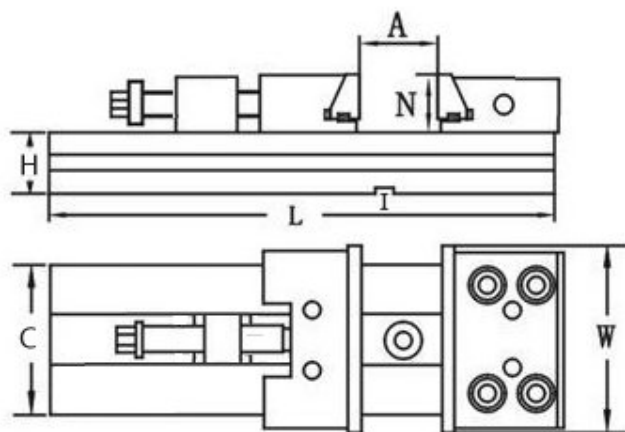

# Rychloupínací přesný svěrák, JW 100, kap. 100

**Kód produktu:** ZE-SVC-100/100  
**EAN:** 4049794077870  
**Celní tarif:** 8466 2098  
**Hmotnost:** 9,05 kg  
**Dostupnost:** skladem

14 152,89 Kč bez DPH  
21 400,00 Kč **17 125,00 Kč s DPH**  
566,12 € bez DPH  
856,00-€ **685,00 € s DPH**

rychlé nastavení; kalená vedení; stahovací mechanismus; modulární systém; pevná čelist otočná o 180°, se stupněm

svěrák vč. úhelníků, T-matic, klíče, kliky a dorazu obrobku

## Parametry

<b>A</b>	75	<b>B</b>	30	<b>Cmax</b>	100
<b>g</b>	16	<b>H</b>	35	<b>kg</b>	7
<b>Kolmost</b>	0,02/ 50 mm	<b>L</b>	270	<b>Max.up.síla daN</b>	3000
<b>Max.utahovací moment Nm</b>	30	<b>Opakovatelná přesnost</b>	0.02	<b>Souběžnost</b>	0,005/ 100 mm
<b>W</b>	100				