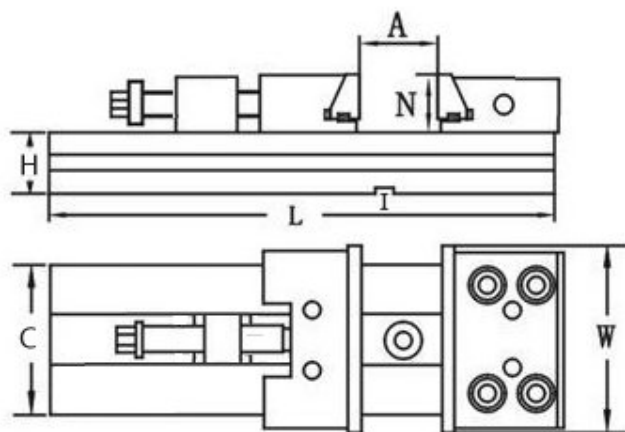

Rychloupínací přesný svěrák, JW 125, kap. 150

Kód produktu: ZE-SVC-125/150
EAN: 4049794077887
Celní tarif: 8466 2098
Hmotnost: 15,50 kg
Dostupnost: skladem

15 351,24 Kč bez DPH

23 225,00 Kč **18 575,00 Kč s DPH**

614,05 € bez DPH

929,00-€ **743,00 € s DPH**

rychlé nastavení; kalená vedení; stahovací mechanismus; modulární systém; pevná čelist otočná o 180°, se stupněm

svěrák vč. úhelníků, T-matic, klíče, kliky a dorazu obrobku

Parametry

A	95	B	40	Cmax	150
g	16	H	40	kg	13
Kolmost	0,02/ 50 mm	L	345	Max.up.síla daN	3000
Max.utahovací moment Nm	40	Opakovatelná přesnost	0.02	Souběžnost	0,005/ 100 mm
W	125				

Tento produkt najdete v našem [KATALOGU na straně 135 \(2021\)](#)