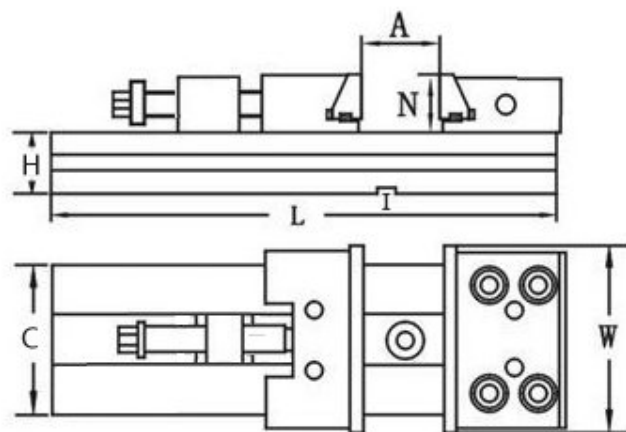

Rychloupínací přesný svěrák, JW 150, kap. 200

Kód produktu:	ZE-SVC-150/200
EAN:	4049794077894
Celní tarif:	8466 2098
Hmotnost:	30,00 kg
Dostupnost:	skladem
Způsob přepravy:	spedice

18 140,50 Kč bez DPH

27 425,00 Kč **21 950,00 Kč s DPH**

725,62 € bez DPH

1 097,00 € **878,00 € s DPH**

rychlé nastavení; kalená vedení; stahovací mechanismus; modulární systém; pevná čelist otočná o 180°, se stupněm

svěrák vč. úhelníků, T-matic, klíče, kliky a dorazu obrobku

Parametry

A	125	B	50	Cmax	200
g	16	H	50	kg	26
Kolmost	0,02/ 50 mm	L	420	Max.up.síla daN	5000
Max.utahovací moment Nm	60	Opakovatelná přesnost	0.02	Souběžnost	0,005/ 100 mm
W	150				

Tento produkt najdete v našem [KATALOGU na straně 135 \(2021\)](#)