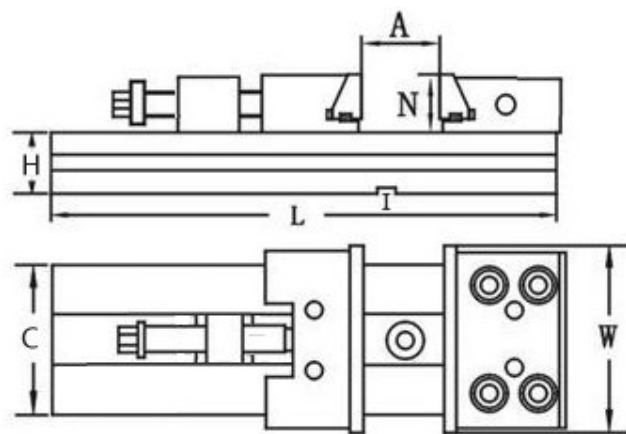

# Rychloupínací přesný svěrák, JW 150, kap. 300

<b>Kód produktu:</b>	ZE-SVC-150/300
<b>EAN:</b>	4049794077900
<b>Celní tarif:</b>	8466 2098
<b>Hmotnost:</b>	30,00 kg
<b>Dostupnost:</b>	skladem
<b>Způsob přepravy:</b>	spedice

	22 128,10 Kč bez DPH
33 475,00 Kč	<b>26 775,00 Kč s DPH</b>
	885,12 € bez DPH
1 339,00 €	<b>1 071,00 € s DPH</b>

rychlé nastavení; kalená vedení; stahovací mechanismus; modulární systém; pevná čelist otočná o 180°, se stupněm

## Parametry

<b>A</b>	125	<b>B</b>	50	<b>Cmax</b>	300
<b>g</b>	16	<b>H</b>	50	<b>kg</b>	29
<b>Kolmost</b>	0,02/ 50 mm	<b>L</b>	520	<b>Max.up.síla daN</b>	5000
<b>Max.utahovací moment Nm</b>	60	<b>Opakovatelná přesnost</b>	0.02	<b>Souběžnost</b>	0,005/ 100 mm
<b>W</b>	150				