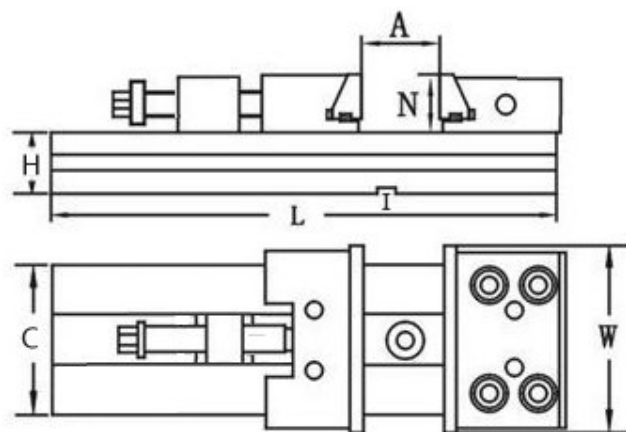

Rychloupínací přesný svěrák, JW 200, kap. 200

Kód produktu:	ZE-SVC-200/200
EAN:	4049794077924
Celní tarif:	8466 2098
Hmotnost:	65,00 kg
Dostupnost:	skladem
Způsob přepravy:	spedice

	32 024,79 Kč bez DPH
48 450,00 Kč	38 750,00 Kč s DPH
	1 280,99 € bez DPH
1 938,00 €	1 550,00 € s DPH

rychlé nastavení; kalená vedení; stahovací mechanismus; modulární systém; pevná čelist otočná o 180°, se stupněm

svěrák vč. úhelníků, T-matic, klíče, kliky a dorazu obrobku

Parametry

A	170	B	65	Cmax	200
g	16	H	70	kg	64
Kolmost	0,02/ 50 mm	L	495	Max.up.síla daN	10000
Max.utahovací moment Nm	80	Opakovatelná přesnost	0.02	Souběžnost	0,005/ 100 mm
W	200				