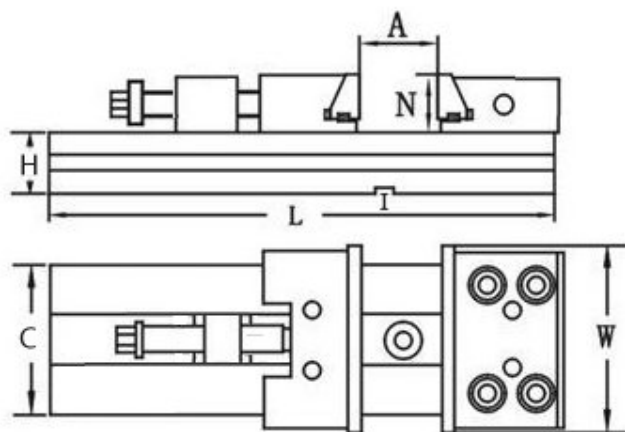

# Rychloupínací přesný svěrák, JW 200, kap. 300

<b>Kód produktu:</b>	ZE-SVC-200/300
<b>EAN:</b>	4049794077931
<b>Celní tarif:</b>	8466 2098
<b>Hmotnost:</b>	72,00 kg
<b>Dostupnost:</b>	skladem
<b>Způsob přepravy:</b>	spedice

	32 954,55 Kč bez DPH
49 850,00 Kč	<b>39 875,00 Kč s DPH</b>
	1 318,18 € bez DPH
1 994,00 €	<b>1 595,00 € s DPH</b>

rychlé nastavení; kalená vedení; stahovací mechanismus; modulární systém; pevná čelist otočná o 180°, se stupněm

## Parametry

<b>A</b>	170	<b>B</b>	65	<b>Cmax</b>	300
<b>g</b>	16	<b>H</b>	70	<b>kg</b>	69
<b>Kolmost</b>	0,02/ 50 mm	<b>L</b>	595	<b>Max.up.síla daN</b>	10000
<b>Max.utahovací moment Nm</b>	80	<b>Opakovatelná přesnost</b>	0.02	<b>Souběžnost</b>	0,005/ 100 mm
<b>W</b>	200				