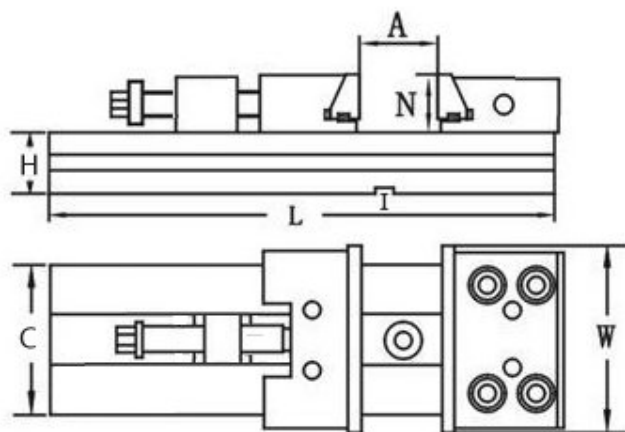

Rychloupínací přesný svěrák, JW 200, kap. 400

Kód produktu:	ZE-SVC-200/400
EAN:	4049794077948
Celní tarif:	8466 2098
Hmotnost:	78,35 kg
Dostupnost:	skladem
Způsob přepravy:	spedice

	36 694,21 Kč bez DPH
55-500,00-Kč	44 400,00 Kč s DPH
	1 467,77 € bez DPH
2-220,00-€	1 776,00 € s DPH

rychlé nastavení; kalená vedení; stahovací mechanismus; modulární systém; pevná čelist otočná o 180°, se stupněm

svěrák vč. úhelníků, T-matic, klíče, kliky a dorazu obrobku

Parametry

A	170	B	65	Cmax	400
g	16	H	70	kg	74
Kolmost	0,02/ 50 mm	L	695	Max.up.síla daN	10000
Max.utahovací moment Nm	80	Opakovatelná přesnost	0.02	Souběžnost	0,005/ 100 mm
W	200				