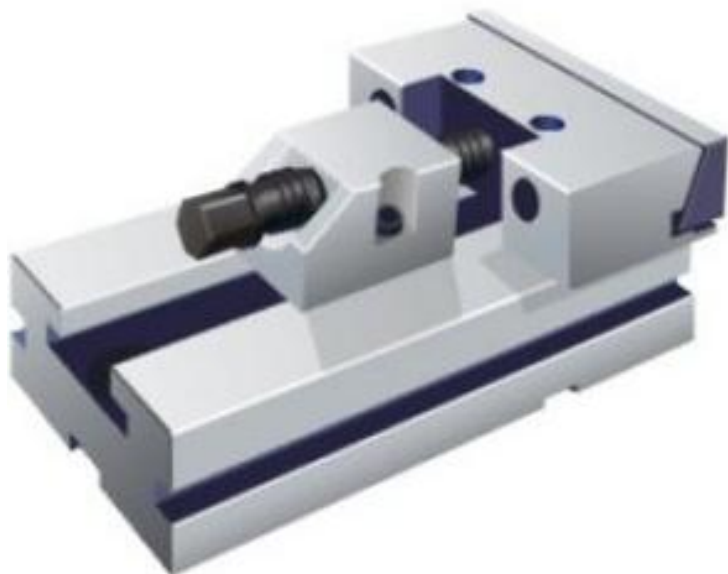

Dvoudílný svěrák, pohyblivá část 100 mm

Kód produktu: ZE-GS-B100
EAN: 4049794054031
Celní tarif: 8466 2098
Hmotnost: 4,30 kg
Výrobce: [Zentra](#)
Dostupnost: skladem

8 550,00 Kč
5 661,16 Kč bez DPH
6 850,00 Kč s DPH
342,00 €
226,45 € bez DPH
274,00 € s DPH

pro upínání nadměrných obrobků; různé možnosti upínání

Parametry

B	30	H	35	kg	4
Kolmost	0,02/ 50 mm	L	140	Opakovatelná přesnost	0.02
Souběžnost	0,005/ 100 mm	W	100		