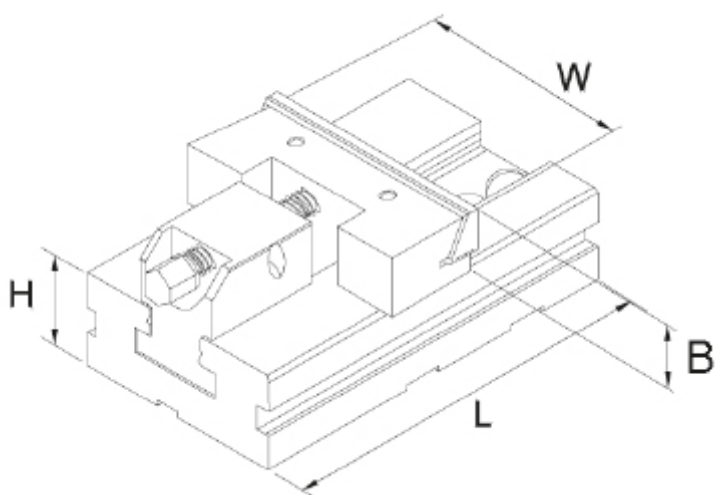

Dvoudílný svěrák, pohyblivá část 100 mm

Kód produktu: ZE-GS-B100
EAN: 4049794054031
Celní tarif: 8466 2098
Hmotnost: 4,30 kg
Výrobce: [Zentra](#)
Dostupnost: skladem

8 550,00 Kč
5 661,16 Kč bez DPH
6 850,00 Kč s DPH
342,00 €
226,45 € bez DPH
274,00 € s DPH

pro upínání nadměrných obrobků; různé možnosti upínání

Parametry

B	30	H	35	kg	4
Kolmost	0,02/ 50 mm	L	140	Opakovatelná přesnost	0.02
Souběžnost	0,005/ 100 mm	W	100		