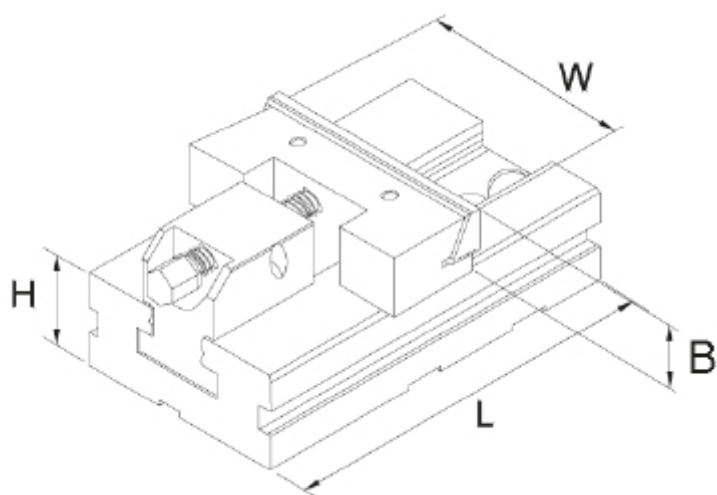

Dvoudílný svěrák, pohyblivá část 100 mm

Kód produktu:	ZE-GS-B100
EAN:	4049794054031
Celní tarif:	8466 2098
Hmotnost:	4,30 kg
Výrobce:	Zentra
Dostupnost:	skladem

7 122,31 Kč bez DPH
8 618,00 Kč s DPH
282,64 € bez DPH
342,00 € s DPH

pro upínání nadměrných obrobků; různé možnosti upínání

Parametry

B	30	H	35	kg	4
Kolmost	0,02/ 50 mm	L	140	Opakovatelná přesnost	0.02
Souběžnost	0,005/ 100 mm	W	100		