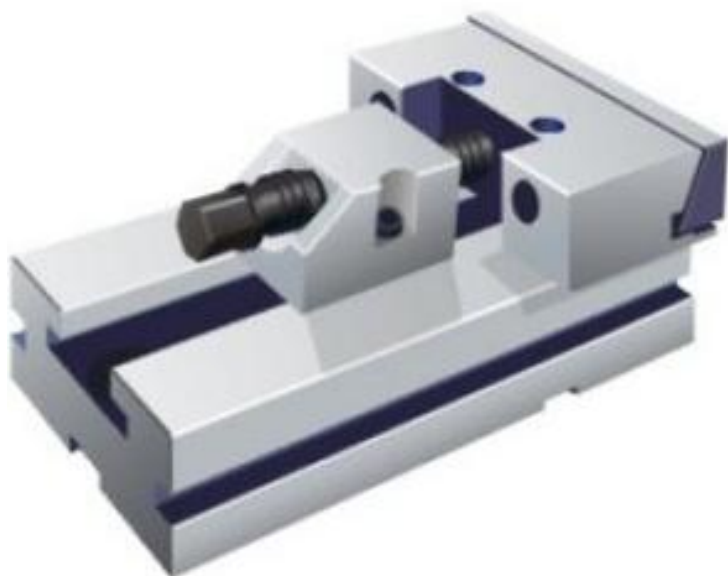

Dvoudílný svěrák, pohyblivá část 100 mm

Kód produktu:	ZE-GS-B100
EAN:	4049794054031
Celní tarif:	8466 2098
Hmotnost:	4,30 kg
Výrobce:	Zentra
Dostupnost:	skladem

7 122,31 Kč bez DPH
8 618,00 Kč s DPH
282,64 € bez DPH
342,00 € s DPH

pro upínání nadměrných obrobků; různé možnosti upínání

Parametry

B	30	H	35	kg	4
Kolmost	0,02/ 50 mm	L	140	Opakovatelná přesnost	0.02
Souběžnost	0,005/ 100 mm	W	100		