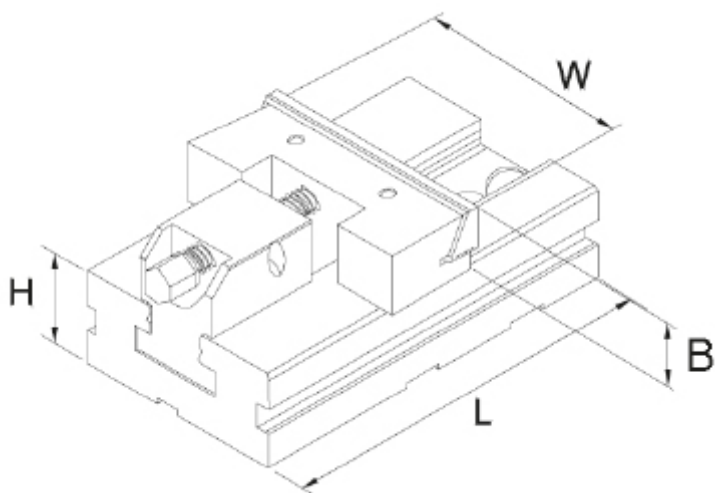

Dvoudílný svěrák, pohyblivá část 125 mm

Kód produktu: ZE-GS-B125
EAN: 4049794054048
Celní tarif: 8466 2098
Hmotnost: 7,05 kg
Dostupnost: skladem

6 818,18 Kč bez DPH
10 325,00 Kč **8 250,00 Kč s DPH**
272,73 € bez DPH
413,00 € **330,00 € s DPH**

pro upínání nadměrných obrobků; různé možnosti upínání

Parametry

B	40	H	40	kg	6
Kolmost	0,02/ 50 mm	L	160	Opakovatelná přesnost	0.02
Souběžnost	0,005/ 100 mm	W	125		