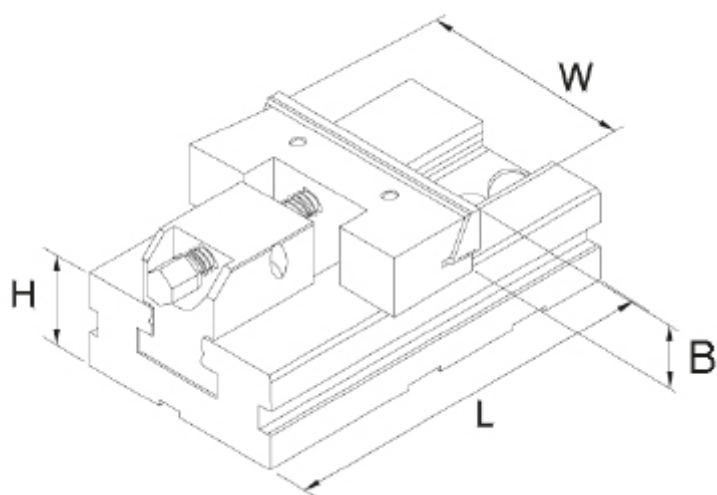

# Dvoudílný svěrák, pohyblivá část 150 mm

**Kód produktu:** ZE-GS-B150  
**EAN:** 4049794054055  
**Celní tarif:** 8466 2098  
**Hmotnost:** 6,10 kg  
**Dostupnost:** skladem

13 250,00 Kč 8 760,33 Kč bez DPH  
**10 600,00 Kč s DPH**  
530,00 € 350,41 € bez DPH  
**424,00 € s DPH**

pro upínání nadměrných obrobků; různé možnosti upínání

## Parametry

<b>B</b>	50	<b>H</b>	50	<b>kg</b>	14
<b>Kolmost</b>	0,02/ 50 mm	<b>L</b>	230	<b>Opakovatelná přesnost</b>	0.02
<b>Souběžnost</b>	0,005/ 100 mm	<b>W</b>	150		