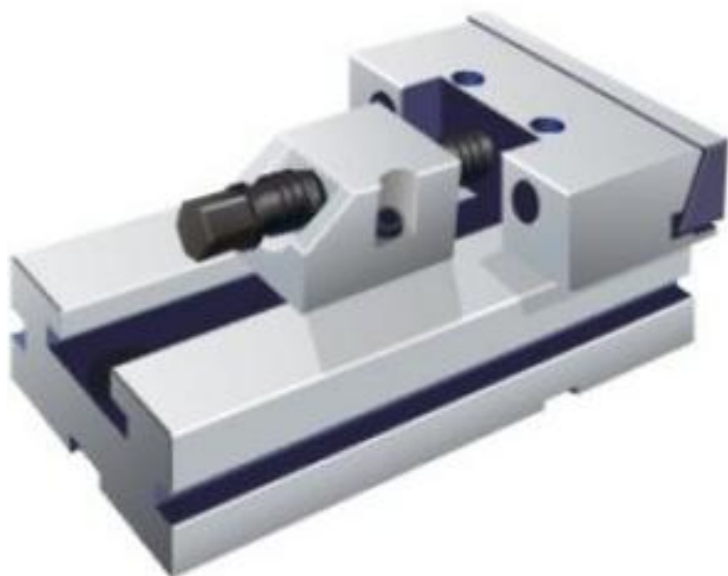

# Dvoudílný svěrák, pohyblivá část 150 mm

**Kód produktu:** ZE-GS-B150  
**EAN:** 4049794054055  
**Celní tarif:** 8466 2098  
**Hmotnost:** 6,10 kg  
**Dostupnost:** skladem

13 250,00 Kč 8 760,33 Kč bez DPH  
**10 600,00 Kč s DPH**  
530,00 € 350,41 € bez DPH  
**424,00 € s DPH**

pro upínání nadměrných obrobků; různé možnosti upínání