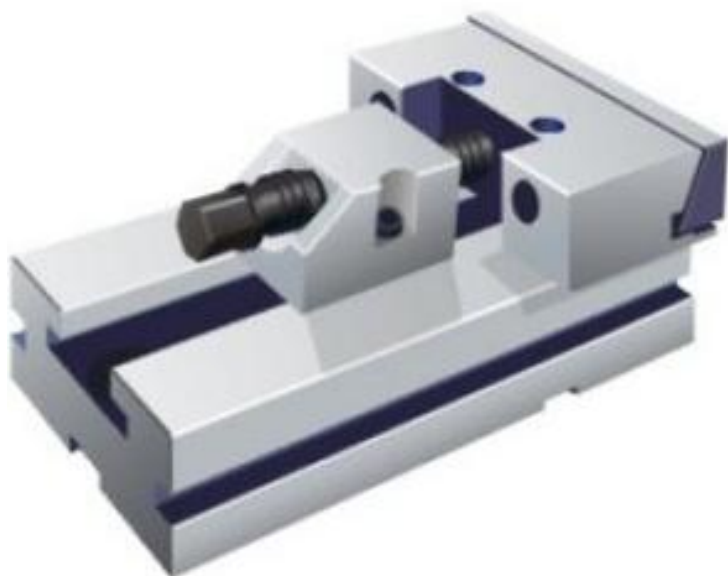

# Dvoudílný svěrák, pohyblivá část 175 mm

**Kód produktu:** ZE-GS-B175  
**EAN:** 4049794054062  
**Celní tarif:** 8466 2098  
**Hmotnost:** 23,85 kg  
**Dostupnost:** skladem

18 325,00 Kč  
12 107,44 Kč bez DPH  
**14 650,00 Kč s DPH**  
733,00 €  
484,30 € bez DPH  
**586,00 € s DPH**

pro upínání nadměrných obrobků; různé možnosti upínání

## Parametry

<b>B</b>	60	<b>H</b>	58	<b>kg</b>	21
<b>Kolmost</b>	0,02/ 50 mm	<b>L</b>	240	<b>Opakovatelná přesnost</b>	0.02
<b>Souběžnost</b>	0,005/ 100 mm	<b>W</b>	175		