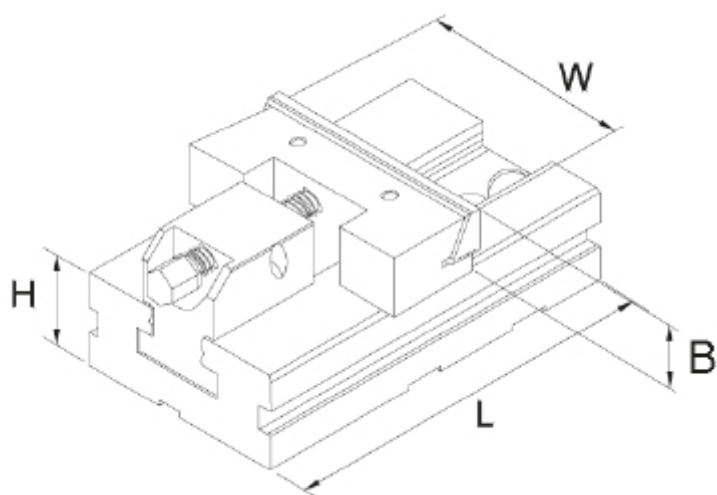

# Dvoudílný svěrák, pohyblivá část 175 mm

**Kód produktu:** ZE-GS-B175  
**EAN:** 4049794054062  
**Celní tarif:** 8466 2098  
**Hmotnost:** 23,85 kg  
**Dostupnost:** skladem

18 325,00 Kč  
12 107,44 Kč bez DPH  
**14 650,00 Kč s DPH**  
733,00 €  
484,30 € bez DPH  
**586,00 € s DPH**

pro upínání nadměrných obrobků; různé možnosti upínání

## Parametry

<b>B</b>	60	<b>H</b>	58	<b>kg</b>	21
<b>Kolmost</b>	0,02/ 50 mm	<b>L</b>	240	<b>Opakovatelná přesnost</b>	0.02
<b>Souběžnost</b>	0,005/ 100 mm	<b>W</b>	175		