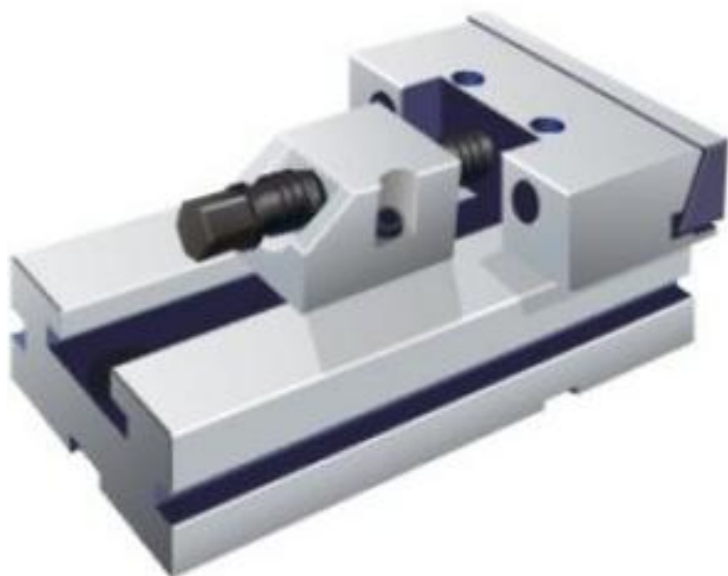

# Dvoudílný svěrák, pohyblivá část 200 mm

<b>Kód produktu:</b>	ZE-GS-B200
<b>EAN:</b>	4049794054079
<b>Celní tarif:</b>	8466 2098
<b>Hmotnost:</b>	39,50 kg
<b>Dostupnost:</b>	skladem
<b>Způsob přepravy:</b>	spedice

## Parametry

<b>B</b>	65	<b>H</b>	70	<b>kg</b>	35
<b>Kolmost</b>	0,02/ 50 mm	<b>L</b>	300	<b>Opakovatelná přesnost</b>	0.02
<b>Souběžnost</b>	0,005/ 100 mm	<b>W</b>	200		