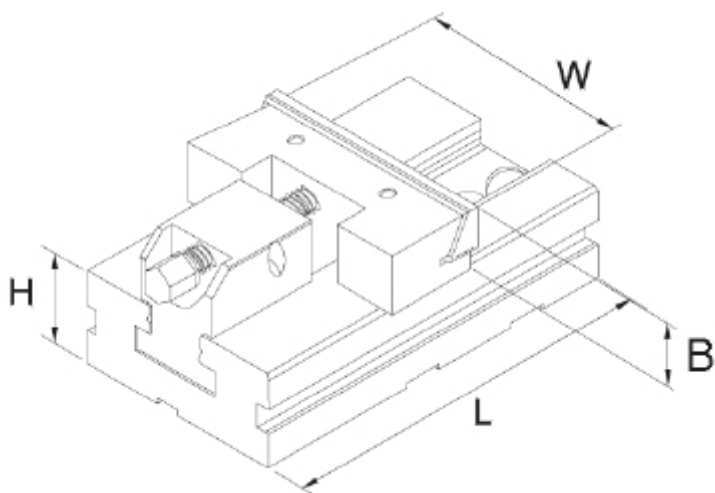

# Dvoudílný svěrák, pohyblivá část 200 mm

<b>Kód produktu:</b>	ZE-GS-B200
<b>EAN:</b>	4049794054079
<b>Celní tarif:</b>	8466 2098
<b>Hmotnost:</b>	39,50 kg
<b>Dostupnost:</b>	skladem
<b>Způsob přepravy:</b>	spedice

## Parametry

<b>B</b>	65	<b>H</b>	70	<b>kg</b>	35
<b>Kolmost</b>	0,02/ 50 mm	<b>L</b>	300	<b>Opakovatelná přesnost</b>	0.02
<b>Souběžnost</b>	0,005/ 100 mm	<b>W</b>	200		