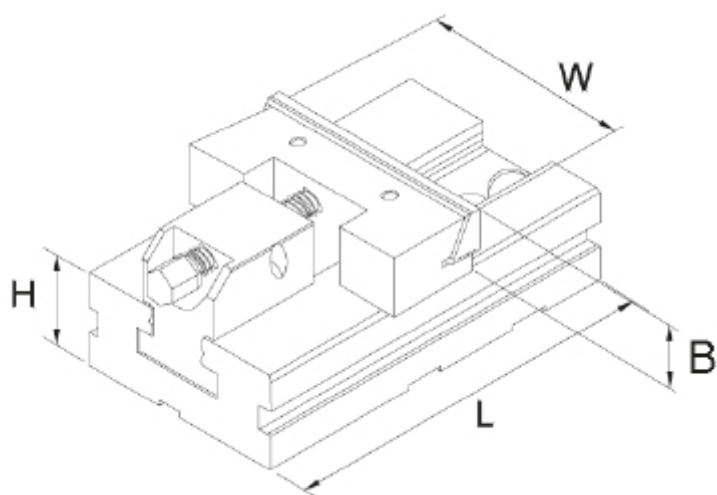

Dvoudílný svěrák, pohyblivá část 200 mm

Kód produktu: ZE-GS-B200
EAN: 4049794054079
Celní tarif: 8466 2098
Hmotnost: 39,50 kg
Dostupnost: skladem
Způsob přepravy: spedice

23 175,00 Kč 15 330,58 Kč bez DPH
18 550,00 Kč s DPH
927,00 € 613,22 € bez DPH
742,00 € s DPH

pro upínání nadměrných obrobků; různé možnosti upínání

Parametry

B	65	H	70	kg	35
Kolmost	0,02/ 50 mm	L	300	Opakovatelná přesnost	0.02

Tento produkt najdete v našem [KATALOGU na straně 136 \(2021\)](#)