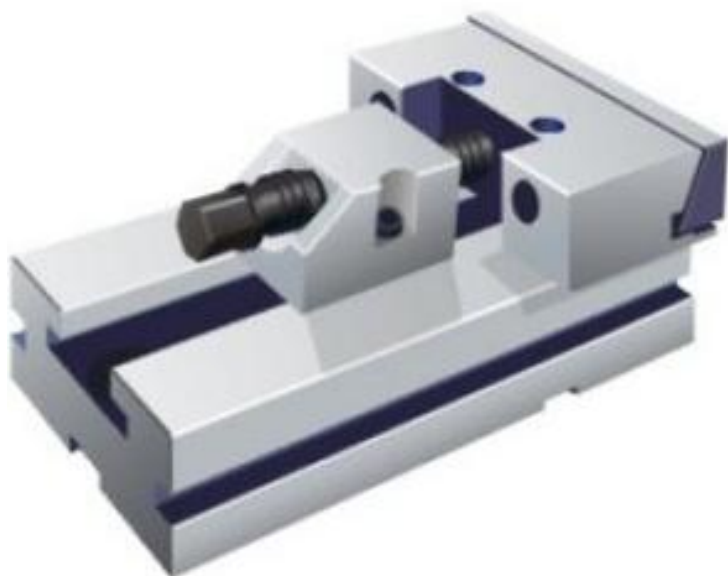

Dvoudílný svěrák, pohyblivá část 200 mm

Kód produktu: ZE-GS-B200
EAN: 4049794054079
Celní tarif: 8466 2098
Hmotnost: 39,50 kg
Dostupnost: skladem
Způsob přepravy: spedice

23 175,00 Kč 15 330,58 Kč bez DPH
18 550,00 Kč s DPH
927,00 € 613,22 € bez DPH
742,00 € s DPH

pro upínání nadměrných obrobků; různé možnosti upínání

Parametry

B	65	H	70	kg	35
Kolmost	0,02/ 50 mm	L	300	Opakovatelná přesnost	0.02

Tento produkt najdete v našem [KATALOGU na straně 136 \(2021\)](#)